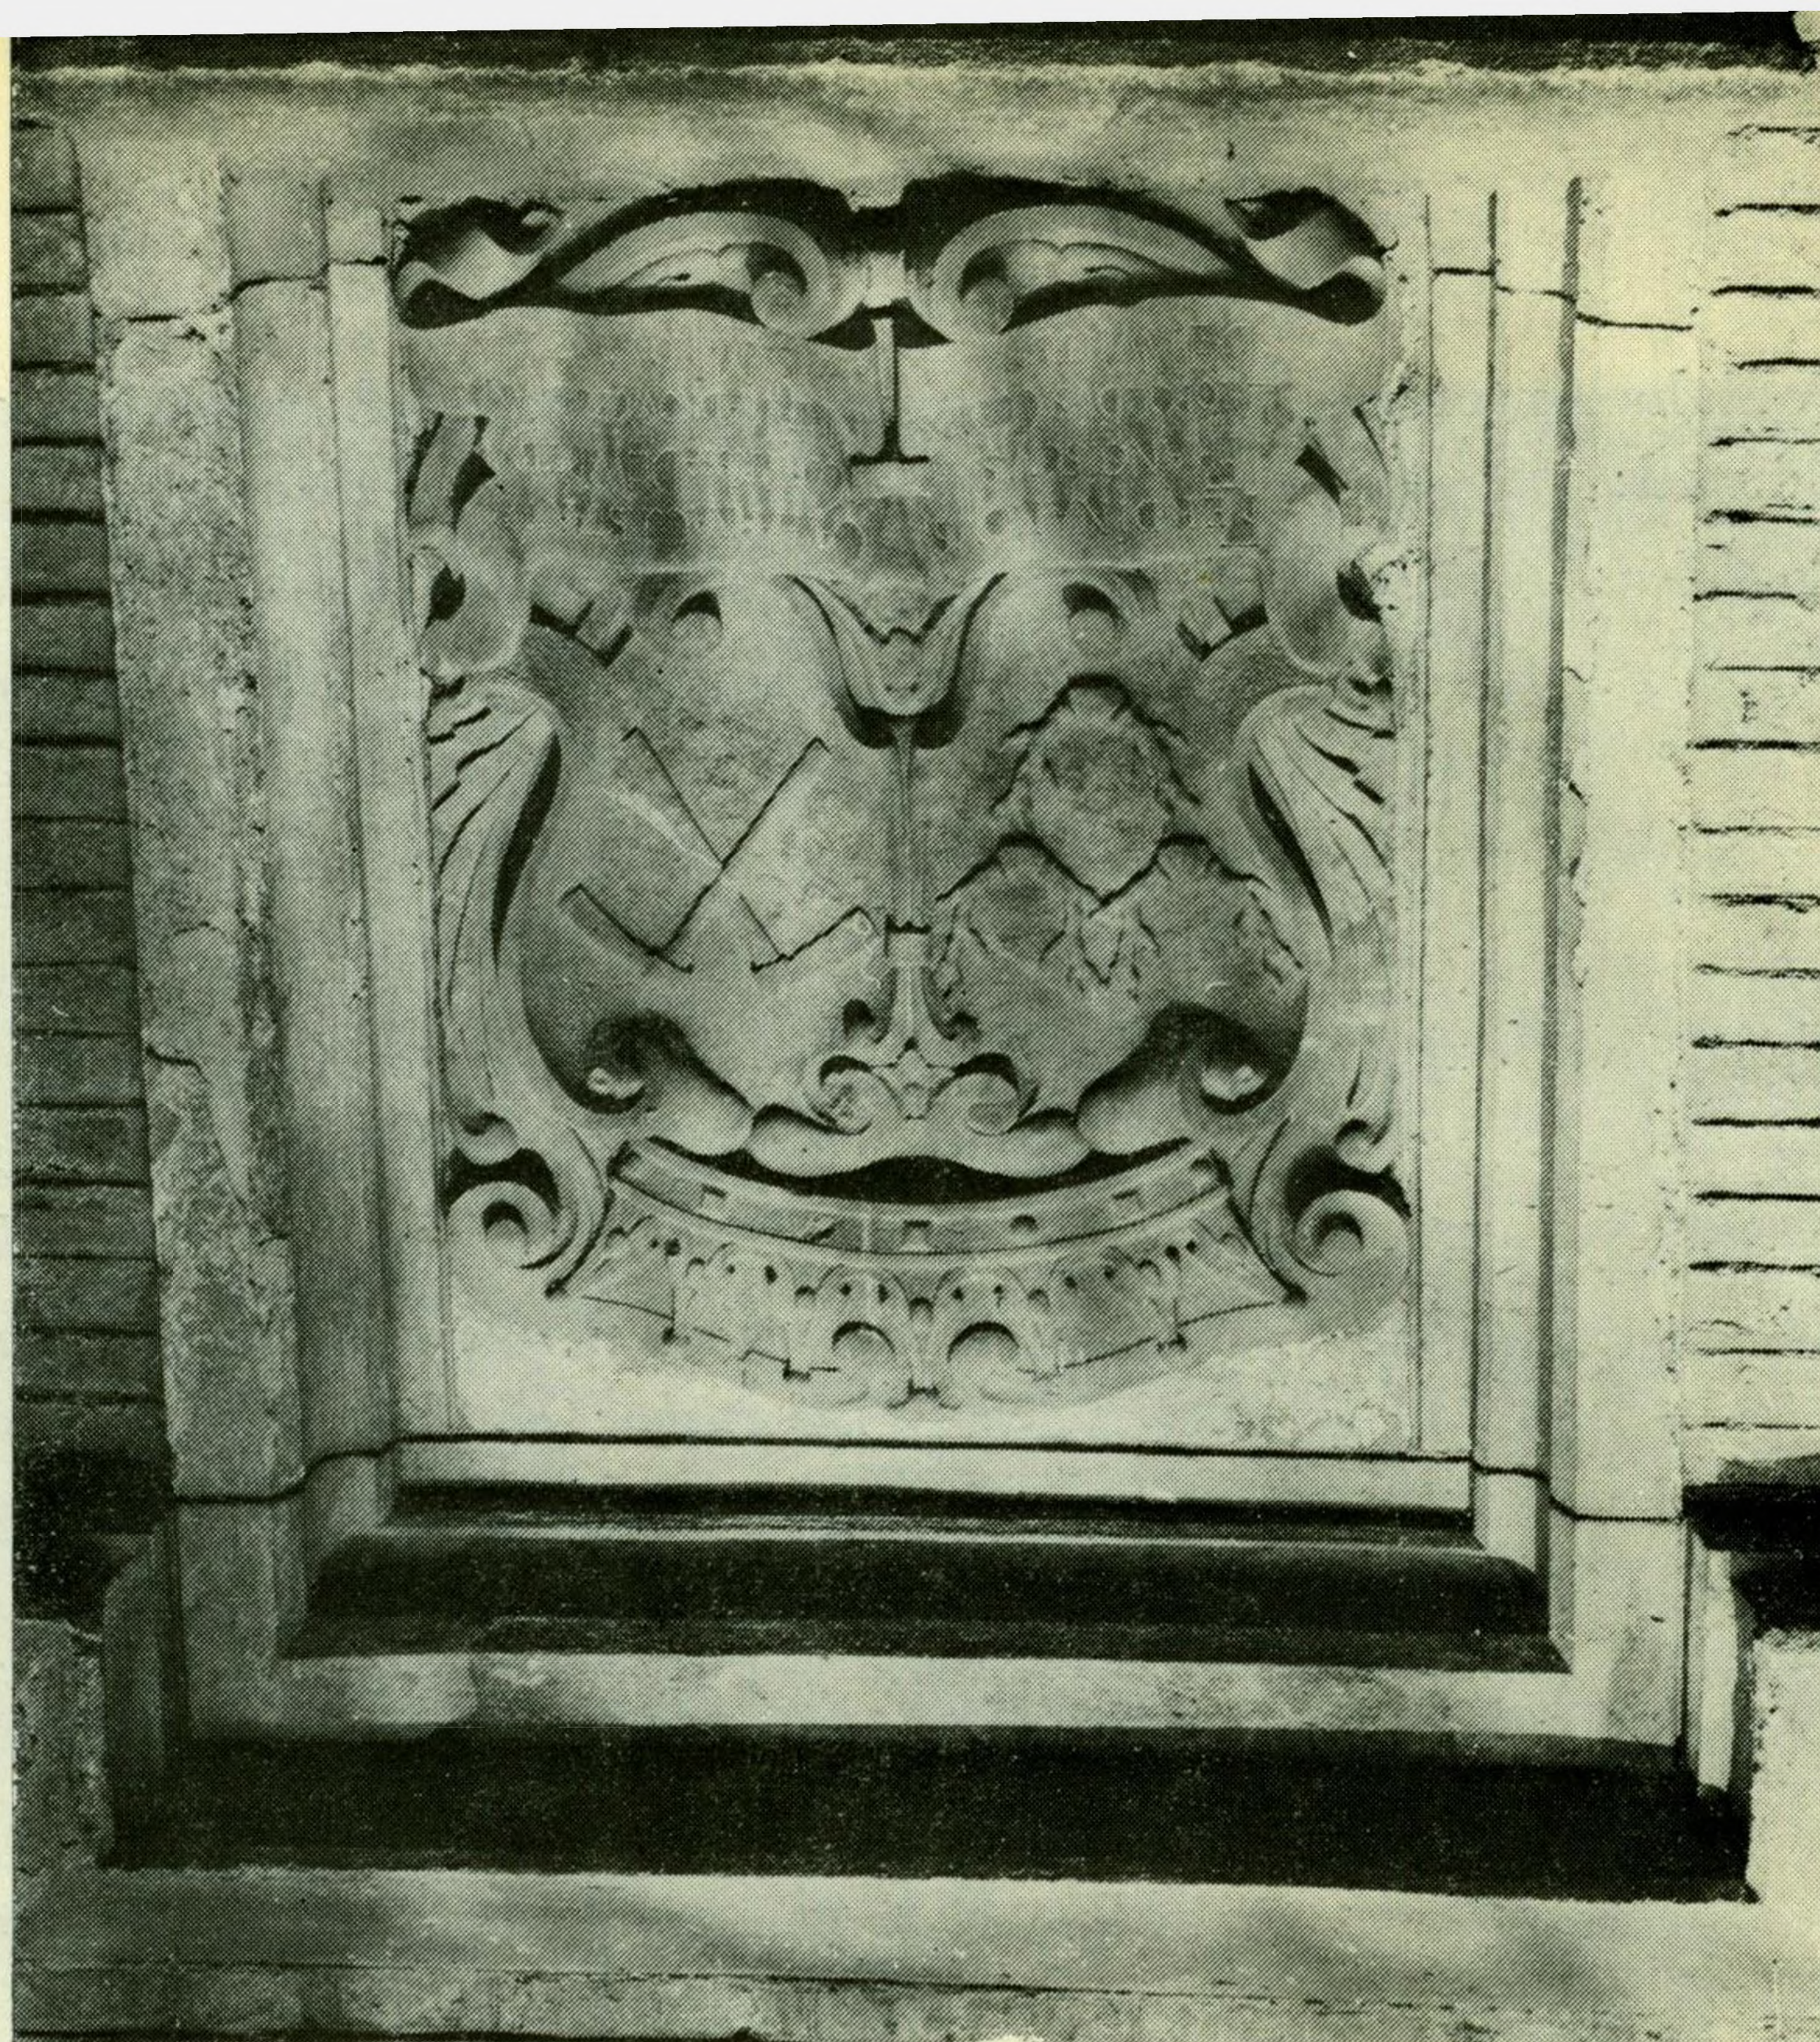

*Vrchotovy Janovice, znaková deska  
Ferdinanda Františka z Vrby a  
Kateřiny Konstancie Radkové z  
Mirovic; 2. polovina 17. století*