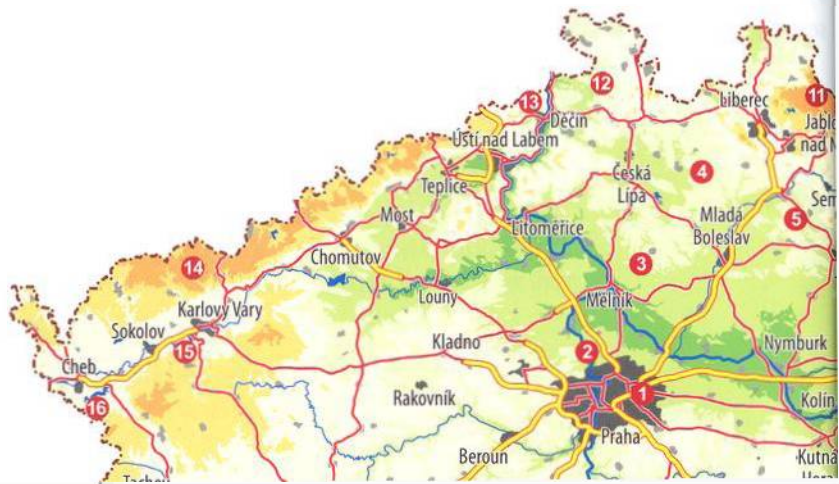

Obsah

1. Novými pražskými cyklostezkami	7	11. Jizerskohorská klasika	47
2. Z Prahy po proudu Vltavy	11	12. Českosaským Švýcarskem	51
3. Kokořínskými doly	15	13. Na Děčínský Sněžník a podél Labe	55
4. Okruh Ralskem	19	14. Nejhezčími partiemi Krušných hor	59
5. Českým rájem z Hrubé Skály na Trosky	23	15. Podél Ohře a do Slavkovského lesa	63
6. Labskou cyklostezkou	27	16. Historickým Chebskem	67
7. Kolkolem Králíků	31	17. Hlubokými pohraničními hvozdy Českého lesa	71
8. Hřebenovkou Orlických hor	35	18. Ze západočeské metropole na Kozel a do Rokycan	75
9. Z Broumova do Broumovských stěn	39	19. Brdské toulání	79
10. Z Pece pod Sněžkou na hřebenů hor	43	20. Za králem Šumavy	83

21. Šumavou podél Schwarzenberského kanálu	87	31. Okolo Znojma mezi vinohrady a Podujím	127
22. Do nitra Novohradských hor	91	32. Lednicko-valtickým areálem	131
23. Mezi rybníky Třeboňska	95	33. Mezi vinohrady Velkopavlovicka	135
24. Za selským barokem Soběslavsko- veselských blat.	99	34. Podél Baťova kanálu	139
25. Českou Kanadou po česko-moravském pomezí	103	35. Lužními lesy Litovelského Pomoraví	143
26. Z Telče do kopců	107	36. Moravskou branou	147
27. Cyklostezkou z Jihlavy do Třebíče ..	111	37. Hřebenovkou Vsetínských vrchů ..	151
28. Po stopách Haugwitzů podél Oslavy a Jihlavy	115	38. V srdci Moravskoslezských Beskyd. .	155
29. Malebnými Žďárskými vrchy	119	39. Na hřeben Hrubého Jeseníku	159
30. Moravským krasem	123	40. Opuštěným Osoblažským výběžkem	163
		Rejstřík	166