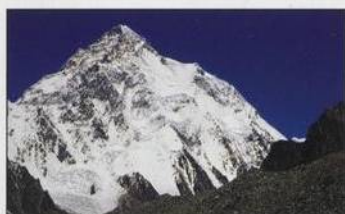

OBSAH

Mount Everest (8850 m) 6

K2 (8611 m) 30

Kančendženga (8586 m) 54

K2 a Broad Peak (8611 a 8047 m) 78

Čho Oju (8201 m) 102

Šiša Pangma (8046 m) 126

K2 a Nanga Parbat (8611 a 8125 m) 150