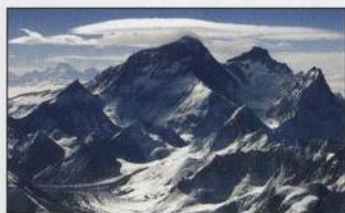

OBSAH

Mount Everest (8850 m) 6

K2 (8611 m) 30

Kančendženga (8586 m) 54

K2 a Broad Peak (8611 a 8047 m) 78

Čho Oju (8201 m) 102

Šiša Pangma (8046 m) 126

K2 a Nanga Parbat (8611 a 8125 m) 150