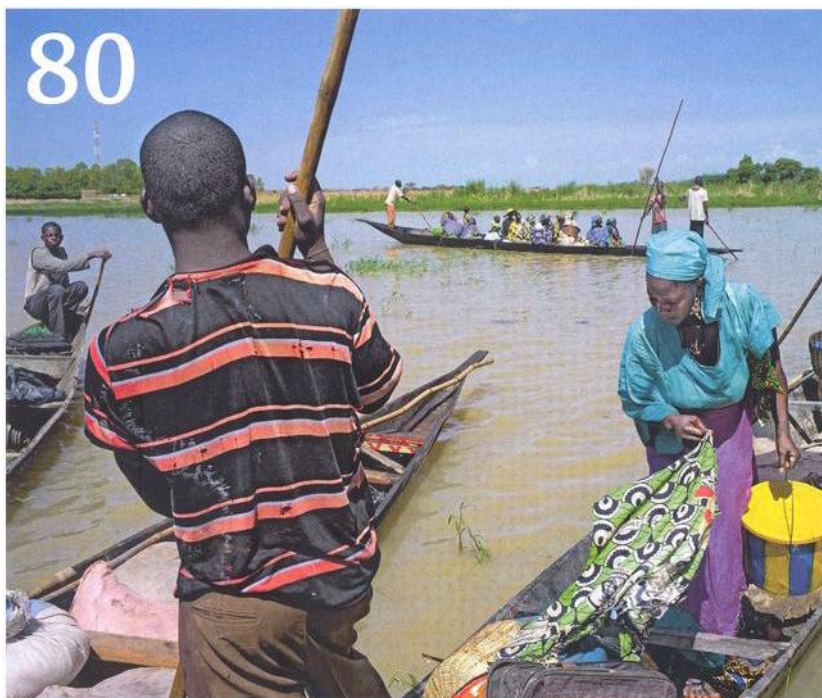

20

HLAVNÍ TÉMA

Asijská metropole budoucnosti

Optimistická, dynamická, dychtivá věcí příštích: **Šanghaj** platí za New York 21. století. Oslnivá čínská dílna zázraků ve strhující obrazové reportáži

28 Nic nesymbolizuje vzestup říše středu tak pregnančně jako panorama **Pchu-tungu**: svět hyperkapitalistických mrakodrapů, rozbuřelý během pouhých 20 let z nevábné bažinaté části staré Šanghaje. Omračující vycházka mezi třpytivými fasádami

34 35 000 let před Picassem
Mají-li být prastaré skalní výjevy ve francouzské **Grotte Chauvet** zachráněny, nesmějí se k nim dostat turisté. Proto v sousedství zpřístupnili perfektní kopii jeskyně

52 **Až na konec světa**
Fotograf Michael Martin procestoval během padesátky expedic svého ambiciózního projektu všechny pouště planety. Tu nejdrsnější si nechal na konec: **Antarktidu**. Exkluzivně pro GEO referuje o vysilujícím putování ledovou krajinou k vrcholům pohorí královny Maud

80

Podél Nigeru do Timbaktu

Navrátí se do **Mali** konečně mír? Reportéři GEO se na vratkých lodích a terénními vozy rozhodli sledovat tok epické řeky černého kontinentu, Nigeru. Vydali se napříč zemí rozvrácenou hlubokými rozpory i etnickými konflikty

Zázrak z lůna lesa

Jak jen může z jediného drobného žaludu vyrůst majestátní dubisko? Kterak dokáže zužitkovat sluneční paprsky a dopravit vodu s živinami z kořenů až do listů na vrcholku? Reportáž o **životě stromů** – s podrobnými infografikami, názorně vysvětlujícími strategii matky Přírody