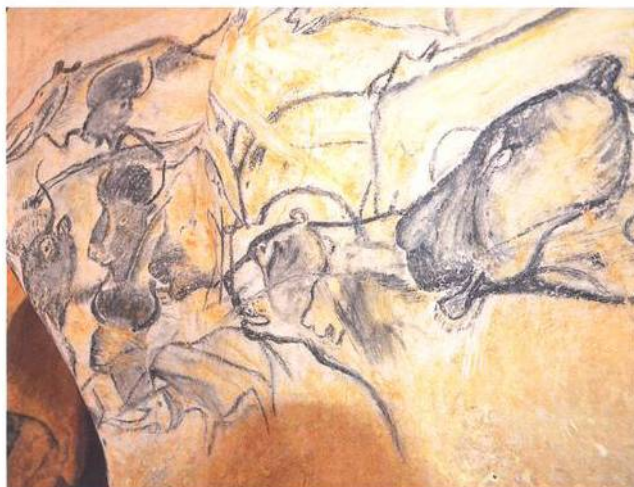

20

HLAVNÍ TÉMA

Asijská metropole budoucnosti

Optimistická, dynamická, dychtivá věcí příštích: **Šanghaj** platí za New York 21. století. Oslnivá čínská dílna zázraků ve strhující obrazové reportáži

28 Nic nesymbolizuje vzestup říše středu tak pregnančně jako panorama **Pchu-tungu**: svět hyperkapitalistických mrakodrapů, rozbuřelý během pouhých 20 let z nevábné bažinaté části staré Šanghaje. Omračující vycházka mezi třpytivými fasádami

34 35 000 let před Picassem
Mají-li být prastaré skalní výjevy ve francouzské **Grotte Chauvet** zachráněny, nesmějí se k nim dostat turisté. Proto v sousedství zpřístupnili perfektní kopii jeskyně

52 **Až na konec světa**
Fotograf Michael Martin procestoval během padesátky expedic svého ambiciózního projektu všechny pouště planety. Tu nejdrsnější si nechal na konec: **Antarktidu**. Exkluzivně pro GEO referuje o vysilujícím putování ledovou krajinou k vrcholům pohorí královny Maud

80

Podél Nigeru do Timbaktu

Navrátí se do **Mali** konečně mír? Reportéři GEO se na vratkých lodích a terénními vozy rozhodli sledovat tok epické řeky černého kontinentu, Nigeru. Vydali se napříč zemí rozvrácenou hlubokými rozpory i etnickými konflikty

Zázrak z lůna lesa

Jak jen může z jediného drobného žaludu vyrůst majestátní dubisko? Kterak dokáže zužitkovat sluneční paprsky a dopravit vodu s živinami z kořenů až do listů na vrcholku? Reportáž o **životě stromů** – s podrobnými infografikami, názorně vysvětlujícími strategii matky Přírody