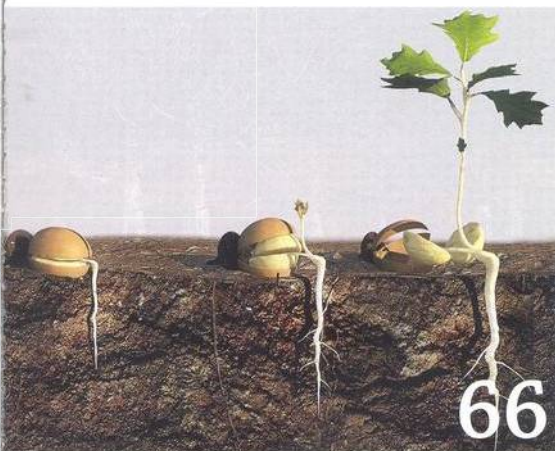

20

HLAVNÍ TÉMA

Asijská metropole budoucnosti

Optimistická, dynamická, dychtivá věcí příštích: **Šanghaj** platí za New York 21. století. Oslnivá čínská dílna zázraků ve strhující obrazové reportáži

28 Nic nesymbolizuje vzestup říše středu tak pregnančně jako panorama **Pchu-tungu**: svět hyperkapitalistických mrakodrapů, rozbuřelý během pouhých 20 let z nevábné bažinaté části staré Šanghaje. Omračující vycházka mezi třpytivými fasádami

34 35 000 let před Picassem
Mají-li být prastaré skalní výjevy ve francouzské **Grotte Chauvet** zachráněny, nesmějí se k nim dostat turisté. Proto v sousedství zpřístupnili perfektní kopii jeskyně

52 **Až na konec světa**
Fotograf Michael Martin procestoval během padesátky expedic svého ambiciózního projektu všechny pouště planety. Tu nejdrsnější si nechal na konec: **Antarktidu**. Exkluzivně pro GEO referuje o vysilujícím putování ledovou krajinou k vrcholům pohorí královny Maud

80

Podél Nigeru do Timbaktu

Navrátí se do **Mali** konečně mír? Reportéři GEO se na vratkých lodích a terénními vozy rozhodli sledovat tok epické řeky černého kontinentu, Nigeru. Vydali se napříč zemí rozvrácenou hlubokými rozpory i etnickými konflikty

Zázrak z lůna lesa

Jak jen může z jediného drobného žaludu vyrůst majestátní dubisko? Kterak dokáže zužitkovat sluneční paprsky a dopravit vodu s živinami z kořenů až do listů na vrcholku? Reportáž o **životě stromů** – s podrobnými infografikami, názorně vysvětlujícími strategii matky Přírody