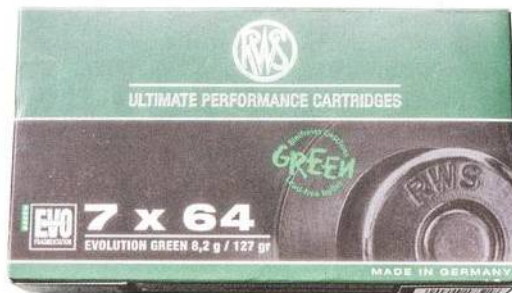

- 14** CURVE JE KŘIVKA
- 18** BLACK LABEL 1911-380

- 20** ATYPICKÉ GLOCKY

- 22** DESIGNOVÝ VÝVOJ CZ 85

- 25** HLAVOLAM S PISTOLÍ

- 26** AIRSOFT JDE DO LUXUSU

- 28** COLTY PRO KAŽDÉHO

- 29** THOMAS SPOHR

- 34** S&W JDE DO PŘÍSLUŠENSTVÍ

- 36** RWS EVOLUTION GREEN

- 38** ŠPAGIN V CIVILU

- 42** NOVINKY Z BCM EUROPEARMS

- 43** BUSHMASTER BA 50

- 44** LUSA

VOJENSKÉ ZBRANĚ

- 46** PROTITANKOVÉ ŘÍZENÉ STŘELY

HISTORIE A SBĚRATELSTVÍ