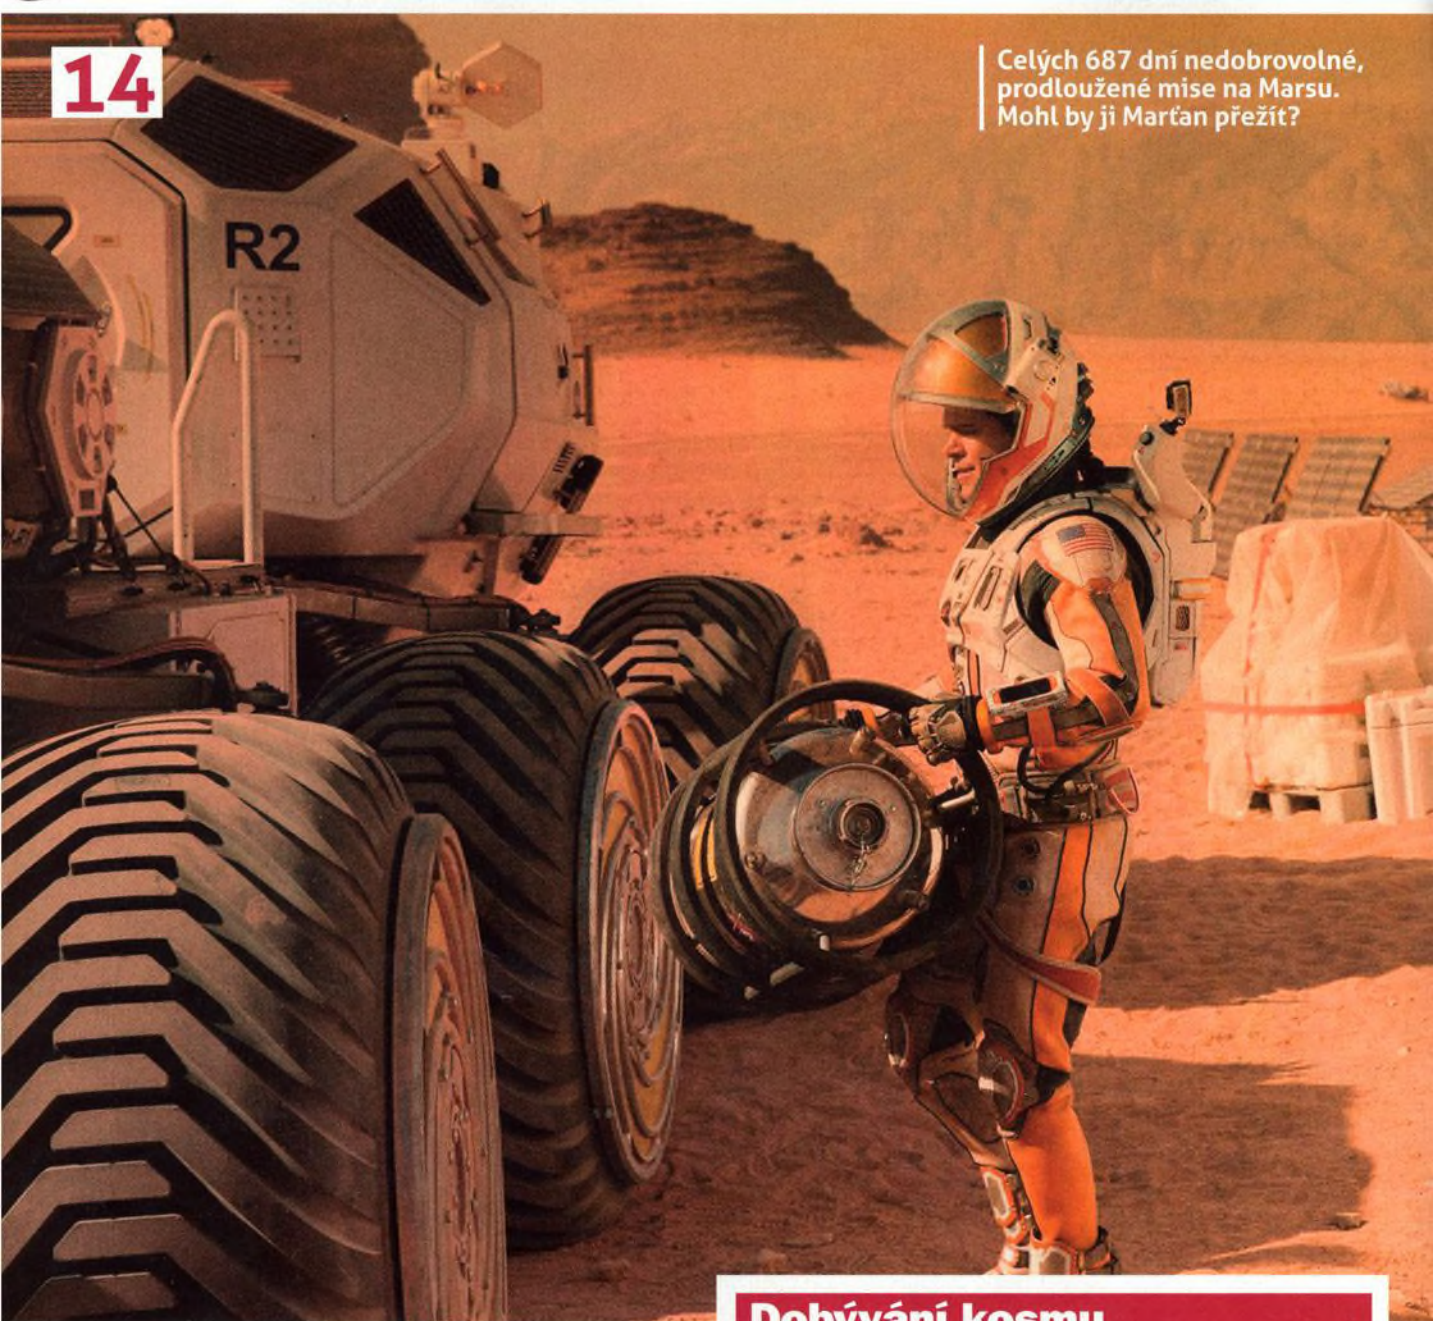

14

Celých 687 dní nedobrovolně, prodloužené mise na Marsu. Mohl by ji Martán přežít?

Hlubiny vesmíru

20 Nedobrovolně vyhoštění

Vědci nedávno zaznamenali 11 galaxií, které byly vymrštny ze svých původních lokalit. Proč musejí některé hvězdy i celé hvězdné ostrovy svůj domov nedobrovolně opustit?

32 Čínský nebeský špion

K hledání odpovědi na věčnou otázku, zda jsme ve vesmíru sami, roste v Číně nový a velmi výkonný pomocník

53 Imigranti z kosmu

Planetky, komety, meteoroidy... Kameny přilétající z vesmíru nás nutí k úvahám, zda z nich máme mít obavy. A jak je od sebe rozeznat?

Dobývání kosmu

14 Příběh opravdového Martána

Vzkříšená sonda Pathfinder, umělá gravitace či brambory vypěstované na Marsu? Knize i filmu Martán lze vytknout spíš nepravděpodobnost než nereálnost

28 Poskvrněná ruská chloubka

36

Plovoucí sonda
TiME měla
přistát na jezeře
Saturnova měsíce
Titanu

Kapitoly z historie

40 První domov na orbitě

Když Američané dobyli Měsíc, vrhli se Sověti na pole neorané – vybudování větší orbitální základny pro dlouhodobé pobyty kosmonautů