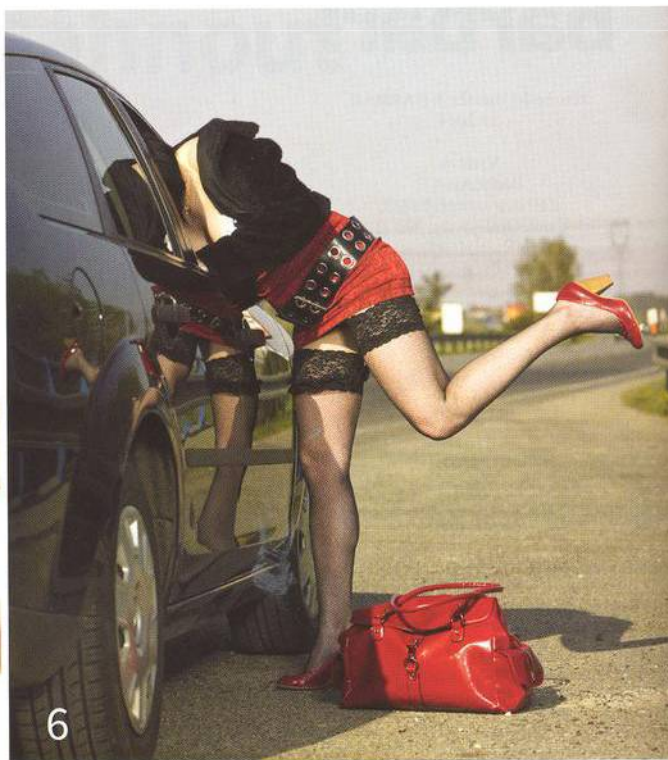

Foto na obálce: Vladimír Homola

Modelka: Lenka Nováková

Vizážistka: Lydia Kostková

Česal: Milan Kotlár

Oblečení: NC Géčko, Camaieu

Volant: SUZUKI, Autostart České Budějovice

OBSAH

60

32

6

38

56

ZPRAVODAJSTVÍ, PUBLICISTIKA

6 Mám lehkou duši

Kam se ztratily prostitutky z jihočeských ulic

10 Šantány a bordely za Rakouska i republiky

Prodejné holky na začátku 20. století

LIFESTYLE

16 TOP 5 míst, kde si zalyžovat

Tipy za sněhem na jihu Čech

24 Legenda za volantem

Jan Dobiáš ujel tři a půl milionu kilometrů

32 Barbarská proměna

Nový styl pro barmanku Markétu

36 Fashion

Rady pro váš šatník

DRIVE

38 Nejvyšší český zpěvák Radim Schwab

Zamiloval si Krumlov, natáčel tam klip

42 Budějovice? Město volejbalu

Úspěchy VK Jihostroj

48 IT: Na obláčku

Průvodce cloudovým světem

ART

56 Profil fotografů

Z dílny Aleny Švambergové a Lukáše Mrkvičky

60 Fenomén Hovorka

Jak se v pozdním věku rodí spisovatel

64 Kulturní servis

Kam vyrazit do kina nebo divadla