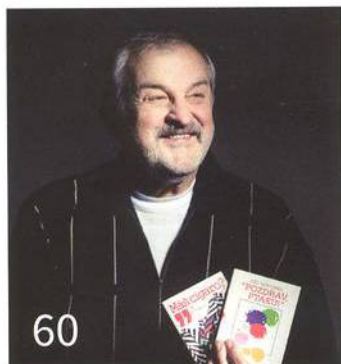

Foto na obálce: Vladimír Homola

Modelka: Lenka Nováková

Vizážistka: Lydia Kostková

Česal: Milan Kotlár

Oblečení: NC Géčko, Camaieu

Volant: SUZUKI, Autostart České Budějovice

OBSAH

60