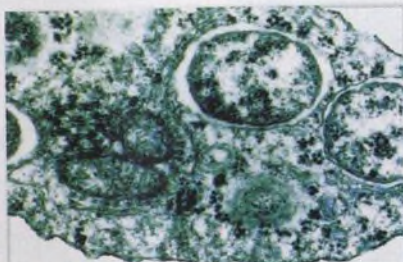

101 Vesmír je plný smažených řízků

I kosmický prostor má své vůně

102 10 nejošklivějších staveb na světě

Patří mezi ně i Muzeum umění!

105 Jak příroda krotí světlo?

Kouzelné fotonické krystaly

42 Dobrá zpráva: Na obzoru je nový způsob likvidace oxidu uhličitého

Schováme ho prostě do země

49 Wolbachia – mistr manipulace

Bakterie, které vraždí neviňátka

20 Podivný objev! Copak to tam vlastně bliká?

Máme ve vesmíru kamarády?

14 10 největších zabijáků mezi našim hmyzem

Jak vypadal úplně nejstarší předek, z něhož se před miliardami let vyvinulo všechno ostatní? Vědci jej pojmenovali LUCA. Podle nové studie, na níž se podíleli Francouzi a Kanadáné, LUCA spatřila světlo světa před asi 3,8 miliardy let a její svět byl založen na RNA.