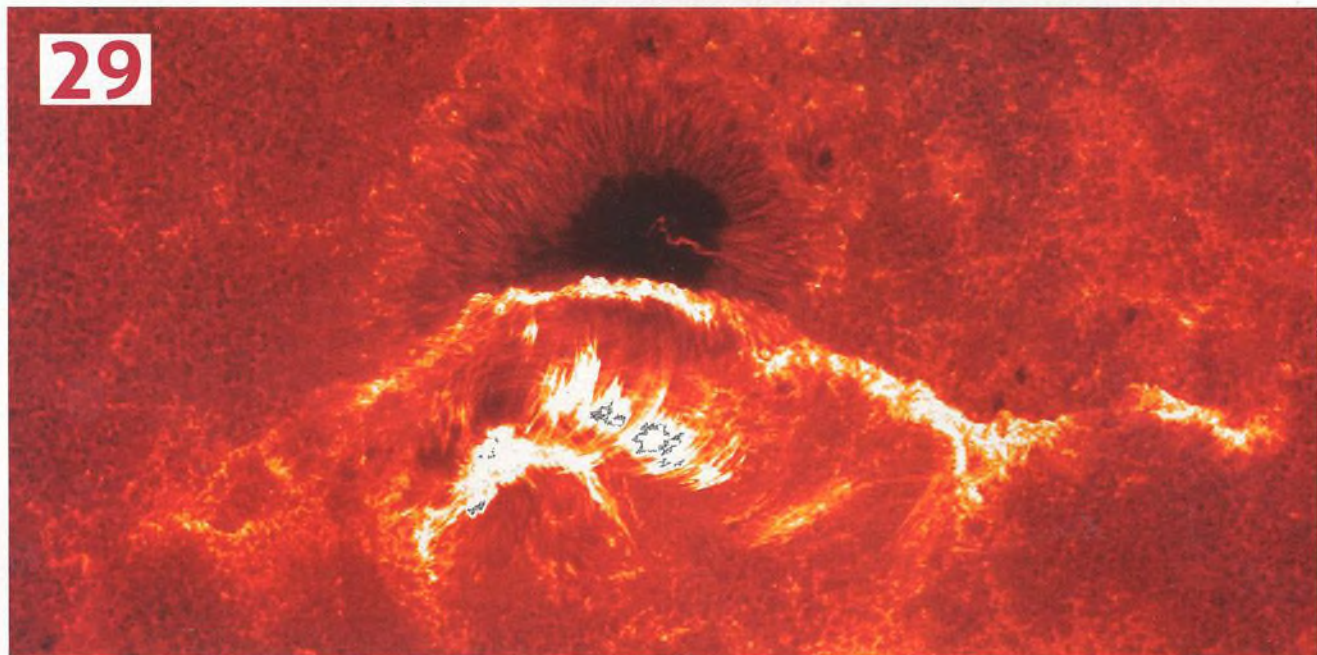

29

Hlubiny vesmíru

14 Rudý obr Betelgeuze

Jedna z nejjasnějších a největších hvězd na obloze prožívá poslední stadium svého života

18 Jak velké jsou trpasličí planety?

Toto a několik dalších tajemství objasňuje astronom Michal Švanda z Astronomického ústavu KU

56 Hledání druhé Země

Sonda Kepler neustále hledá nové exoplanety. Může být na nějaké z nich život?

Detail Velké rudé skvrny a bouřlivého okolí na snímku družice Voyager 2

20

Klasická dvouvláknová erupce zachycená dalekohledem na družici Hinode