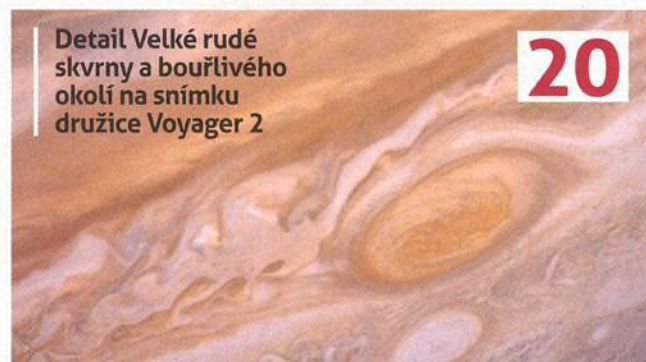

20 Král všech planet

Jupiter je jedinou planetou, která může svou hmotností alespoň trochu konkurovat Slunci

29 Najdeme obranu před Sluncem?

Sluneční bouře mohou lidstvu pořádně zavařit. Naučíme se je předpovídat?

56 Hledání druhé Země

Sonda Kepler neustále hledá nové exoplanety. Může být na nějaké z nich život?

Detail Velké rudé skvrny a bouřlivého okolí na snímku družice Voyager 2

20

Klasická dvouvláknová erupce zachycená dalekohledem na družici Hinode