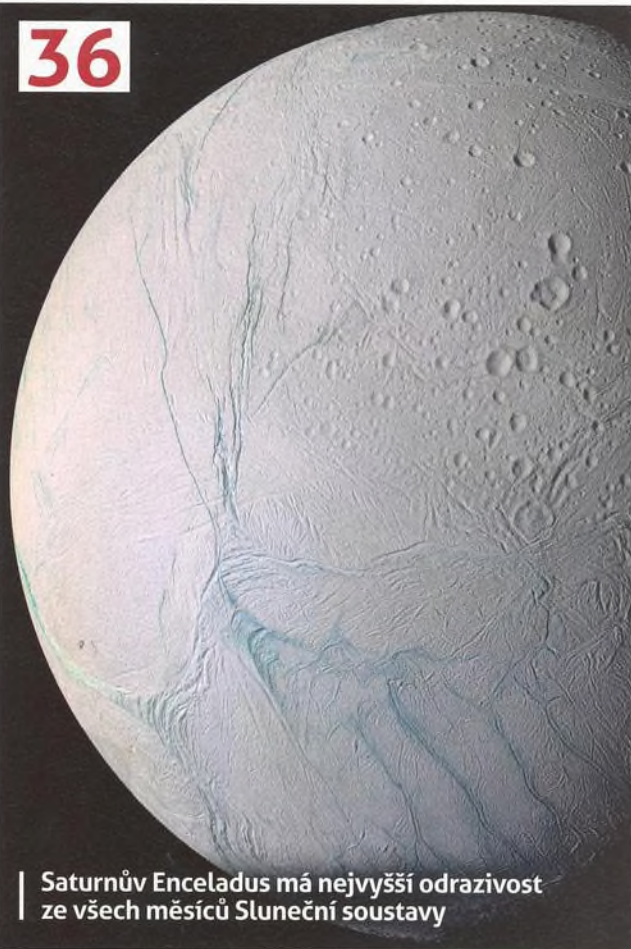

Dějiny kosmonautiky

22 Česko ve vesmíru

Když si představíme USA nebo Rusko, mohli bychom se slovnímu spojení „český kosmický program“ vlastně zasmát. Jenže on opravdu existuje

42 Voyager 2: na hranice Sluneční soustavy

V minulých číslech jsme se věnovali zrodu Velké cesty sond Voyager a také výsledkům automatu s pořadovým číslem jedna. Nyní je tedy na řadě „dvojka“

52 Oddalovaný konec Miru

Konstruktéři předpovídali Miru životnost pět let. Stanice nakonec sloužila třikrát déle, přičemž byla obydlena celých 12 let a 7 měsíců

36

Saturnův Enceladus má nejvyšší odrazivost ze všech měsíců Sluneční soustavy

Pozorujeme noční nebe

58 Obloha v září

Protože je zářijová noční obloha skoupá na jasné planety, můžete místo nich pozorovat třeba planetární mlhoviny. K tomu už ale potřebujete trochu lepší přístroj

62 Digitální planetária

Díky rozšířené realitě můžete svůj telefon nebo tablet namířit na oblohu a na displeji se zobrazí názvy hvězd a dalších objektů, které na nebi vidíte

42