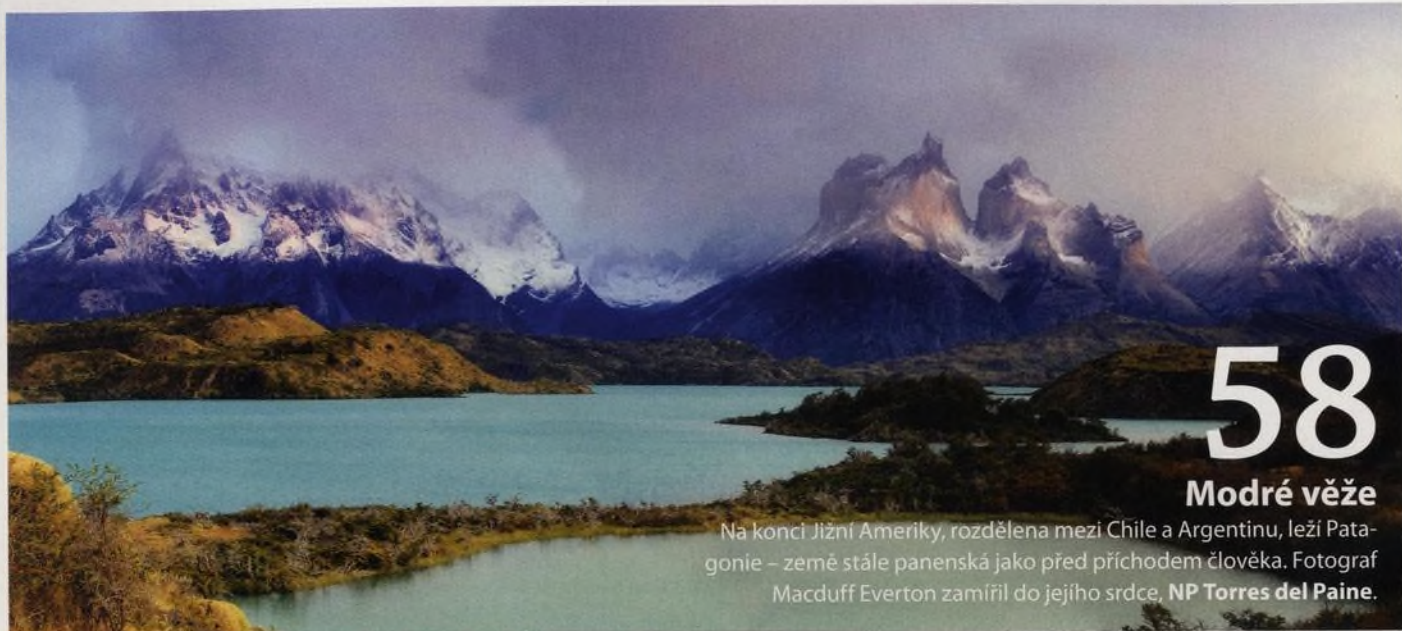

## Společnost přátel mrazu

Stoupenci **kryoniky** považují mrtvé za pacienty. Po staletém zmražení mají být probuzeni k novému, lepšímu životu.

58

## Modré věže

Na konci Jižní Ameriky, rozdělena mezi Chile a Argentinu, leží Patagonie – země stále panenská jako před příchodem člověka. Fotograf Macduff Everton zamířil do jejího srdce, **NP Torres del Paine**.

## Diverzní akce

„**Biodiverzita**“ – o ni půjde na říjnovém summitu OSN v Japonsku. GEO zpřístupnilo těžce stravitelnou problematiku lidem v 38 zemích celého světa.

### Patagonie ..... 58

Cesta na nejkrásnější konec světa