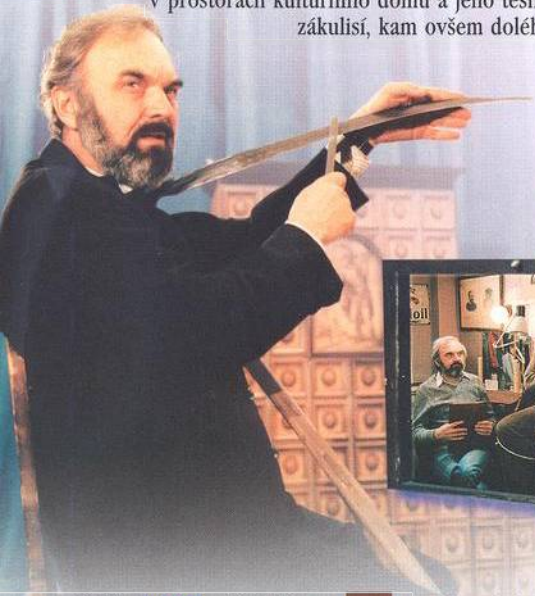

NEJISTÁ SEZÓNA

Hořká komedie *Nejistá sezóna* byla natočena v roce 1987. S humorem, satirickou příchutí i s nádechem nostalgie líčí peripetie malého divadelního souboru (Divadla starých forem), který má sice úspěch u publika, ale zároveň i stále potíže s nadřizenými orgány. Zachycuje usidlování divadla na nové „štaci“ v nevyhovujícím sále periferního kulturního domu, průběh zkoušek nových hry i její premiéru, ale také epizody ze zákulisí. Značný prostor tu mají ukázky z her repertoáru Divadla Jára Cimrmana (*Němý Bobeš, Akt, Dlouhý, Široký a Krátkozraký, Dobyť Severního pólu, Cimrman v říši hudby, Vizionář*), ačkoli tu jméno fiktivního slavného génia ani jednou nepadne.

Film vychází ze skutečných situací, není v něm (kromě her) nic vymyšleného. Odehrává se celý v prostorách kulturního domu a jeho těsném okolí. Hlavním dějištěm je pak stisněné zákulisí, kam ovšem doléhají i ozvuky všedních starostí protagonistů.