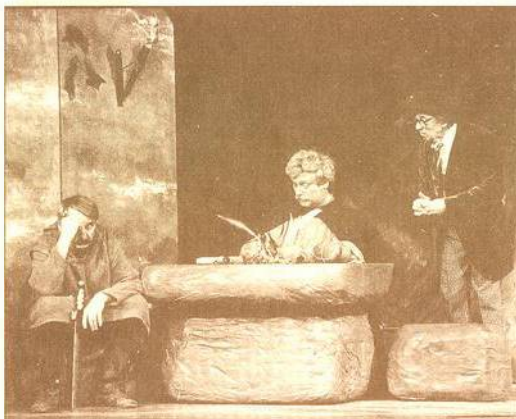

# BLANÍK

*jevištní podoba  
českého mýtu*

Režie: Ladislav Smoljak  
Hrají: Jaroslav Weigel  
Jan Kašpar  
Ladislav Smoljak  
Pavel Vondruška  
Genadij Rumlena  
Robert Bárta

Příčinu silné obliby blanické pověsti v Čechách vidí Cimrman hlavně v zeměpisné poloze naší vlasti. Shodně s Palackým byl si vědom toho, že „... jsme tu v Evropě jako zrnko mezi dvěma mlýnskými kameny. Ze západu na nás naléhá imperialismus germánský a z východu nás drtí rozpínavost kolosu velkoruského. Není divu, že takto tísněný malý národ hledá sobě ochrany nadpřirozené, a i zázračné, neboť jedině zázrakem lze tu přežítí.“\*