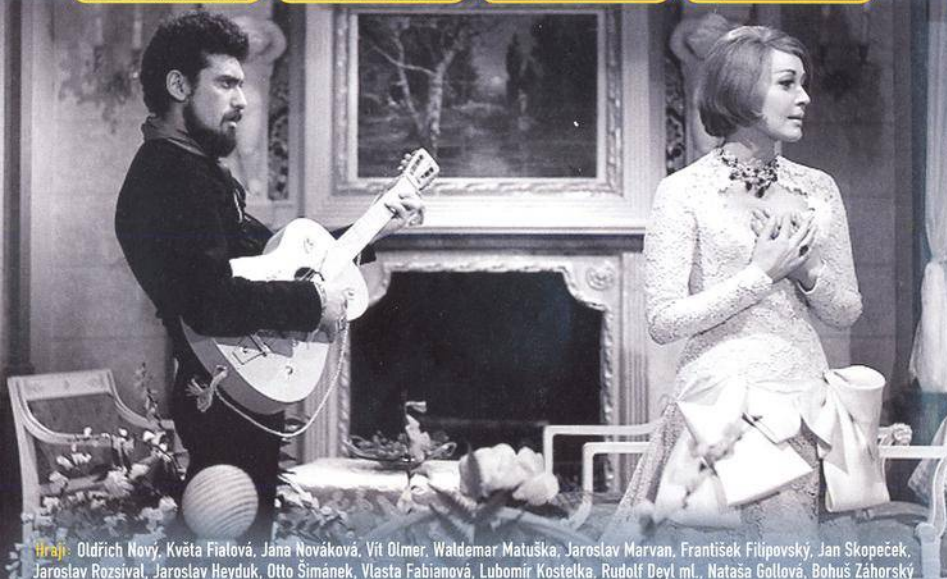

FANTOM MORRISVILLU

Film režiséra Bořivoje Zemana *Fantom Morrisvillu* je parodií romantických kriminálních příběhů, odehrávajících se v tajuplných zámcích staré dobré Anglie. Je bohatě naplněn všemi oblíbenými rekvizitami sešitových románů, které již samy o sobě působí komicky. Scénář, vtipně zasazující děj vlastního příběhu do rámce opery *Carmen* (sešitový román si čte při představení hudebník pro zvláštní efekty, ztotožňující se při četbě s úspěšným Sirem Hanibalem Morrisem), umožňuje aplikaci řady působivých hudebních vtipů.

Hrají: Oldřich Nový, Květa Fialová, Jana Nováková, Vít Olmer, Waldemar Matuška, Jaroslav Marvan, František Filipovský, Jan Skopeček, Jaroslav Rozsival, Jaroslav Heyduk, Otto Šimánek, Vlasta Fabianová, Lubomír Kostelka, Rudolf Deyl ml., Nataša Gotlová, Bohuš Záhorský

Námět: František Vlček **Scénář:** František Vlček, Bořivoj Zeman **Architekt:** Bohumil Pokorný
Kamera: Jiří Tarantík **Hudba:** Julius Kalaš **Texty písní:** Ivo Fischer **Režie:** Bořivoj Zeman

SPECIÁLNÍ BONUSY

- Filmografie
- Fotogalerie
- Rozhovory (Květa Fialová, Vít Olmer, Jan Skopeček)

Foto: KÚCK

© 1966 Státní fond České republiky pro podporu a rozvoj české kinematografie
Od r. 2008 distribuováno na základě licence poskytnuté přednostním společnostmi
Ateliéry Bonton Zlín a.s., Vodičkova 38, 110 00 Praha 1

4:3

PAL

ZVUK:

český

2.0

Cinema.cz

TITULKY:

české

CENTRUM
ČESKÉHO VIDEO

BONTON
ATELIÉRY ZLÍN

BONTON
FILM

ČR, 1966, 87 min., černobílý

OSA

DVD
VIDEO