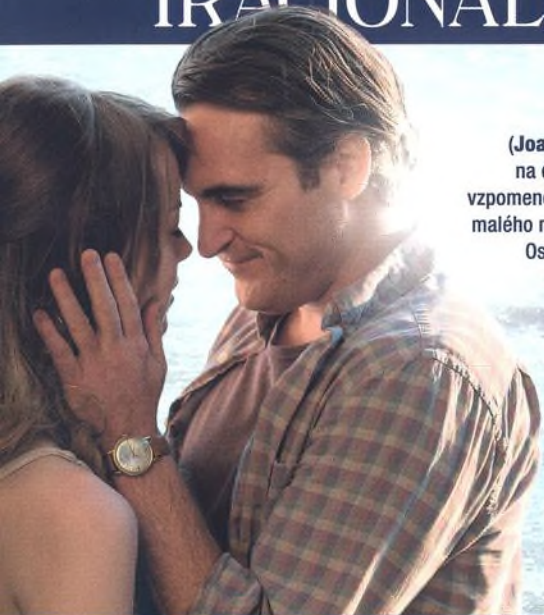

IRACIONÁLNÍ MUŽ

Uznávaný profesor filozofie Abe Lucas (Joaquin Phoenix) je už víc než rok emocionálně na dně. Nemůže psát, nemůže dýchat, nemůže si vzpomenout na smysl života. Přijíždí učit na fakultu do malého městečka a brzy se zaplétá se dvěma ženami.

Osamělá profesorka Rita (Parker Posey) od něj očekává záchranu z nešťastného manželství.

Jeho studentka Jill (Emma Stone) se okouzlená stává jeho nejbližší kamarádkou. Jeho labilita jí fascinuje a přitahuje. Při jednom obědě spolu vyslechnou zvláštní konverzaci cizích lidí u vedlejšího stolu. Tento okamžik Abea změní a on si začne plnými doušky vychutnávat život. Jeho rozhodnutí spustí řetězec událostí, které ovlivní jeho, Ritu i Jill navždy...