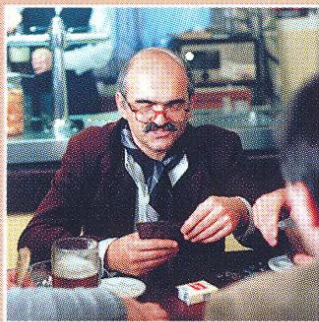

# CEREMONIÁŘ

**J**an Hrušínský v groteskním příběhu muže, který se náhodou ocitl v nejvyšších mocensko-politických kruzích a stal se tak účastníkem nebezpečné hry. Kdo je ten suverénní muž, který s neobyklou elegancí a překvapující profesionalitou začal jednoho dne obsluhovat na recepcích nejvyšších vládních a stranických špiček? Odkud se vzal, jaké má úkoly a kdo ho jimi pověřil? Těmito otázkami si budou ve filmu lámat hlavu členové tajných služeb, důležití i nepodstatní poskokové mocných, kteří jsou přesvědčeni, že znají každý článek důmyslné neprůhledného řetězu vztahů a kompetencí centrálně řízeného státu. Než dojde k překvapivému odhalení tajemného ceremoniáře, žijícího dvojitým životem, zdaří se mu ještě poslední kousek: monstrózní mystifikace (mimochodem založená na skutečných událostech z konce padesátých let minulého století), jejíž důsledky nemohou být jiné než tragické.