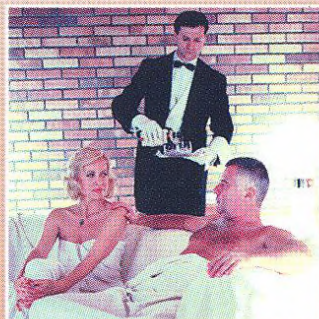

# CEREMONIÁŘ

**J**an Hrušínský v groteskním příběhu muže, který se náhodou ocitl v nejvyšších mocensko-politických kruzích a stal se tak účastníkem nebezpečné hry. Kdo je ten suverénní muž, který s neobyklou elegancí a překvapující profesionalitou začal jednoho dne obsluhovat na recepcích nejvyšších vládních a stranických špiček? Odkud se vzal, jaké má úkoly a kdo ho jimi pověřil? Těmito otázkami si budou ve filmu lámat hlavu členové tajných služeb, důležití i nepodstatní poskokové mocných, kteří jsou přesvědčeni, že znají každý článek důmyslné neprůhledného řetězu vztahů a kompetencí centrálně řízeného státu. Než dojde k překvapivému odhalení tajemného ceremoniáře, žijícího dvojitým životem, zdaří se mu ještě poslední kousek: monstrózní mystifikace (mimochodem založená na skutečných událostech z konce padesátých let minulého století), jejíž důsledky nemohou být jiné než tragické.