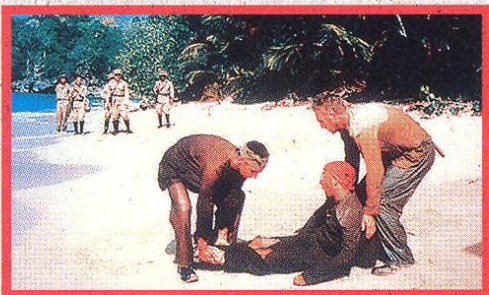

**F**rancouzský kasař „Motýlek“ Henri Charrière (Steve McQueen) je v Paříži na začátku 20. století obviněn a odsouzen za vraždu pasáka. Spolu s dalšími stovkami odsouzců se ocitá v tropickém pekle Francouzské Guayany, aby si zde odpykal svůj trest. Navzdory varování ze strany věznic, že každý pokus o útěk je tvrdě postihován, se Motýlek neustále snaží utéct. Jediným přítelem je mu odsouzený padělatel Luis Dega (Dustin Hoffman). Společně zažívají příkoří a drastické tresty po dlouhou řadu let, aby nakonec jen jeden z nich dokázal to, co před ním nikdo jiný.