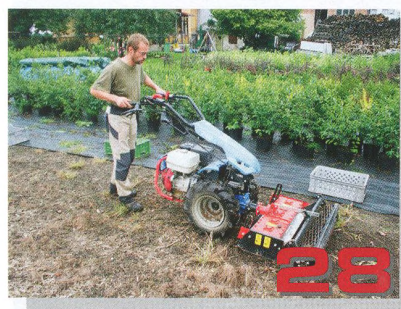

20

TÉMA: JEDNONÁPRAVOVÉ MALOTRAKTORY A NOSIČE NÁŘADÍ

- Jednoosé malotraktory jsou stále populární. 24
- Technologie je založena na jednoosém nosiči. 28
- Nová značka jednoosých strojů na českém trhu. 30
- Panter, celoroční partner. 32
- Výkonné a bezpečné stroje přeměňují nemožné v možné. 34
- Rotační zpracování půdy v zahradách. 38

28

ZAJÍMAVOSTI

- Pro efektivní údržbu svahů. 40
- Vibrace jsou jedním z prvních indikátorů zdraví stroje. 42
- Tuzemský výrobce traktorů zlepšil hospodářský výsledek. 44
- Kvalitní pneumatiky s tradicí. 45
- Bezpečné skladování a přepravování. 46
- Utěrky na čištění s plným servisem. 46