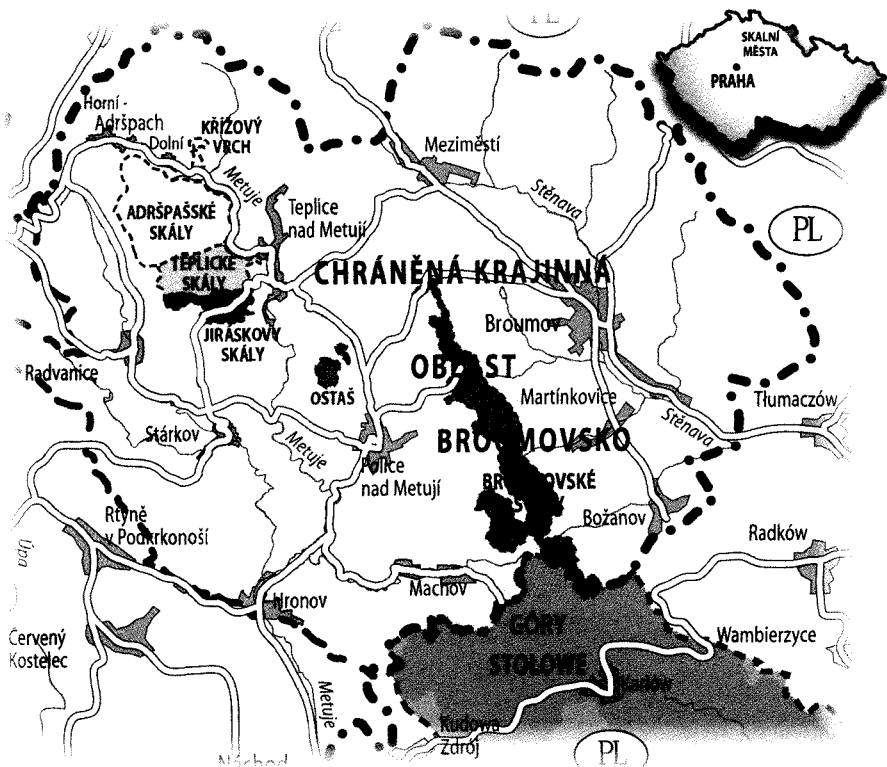

SKALNÍ MĚSTA

BROUMOVSKA

Úvod - historie, příroda	2
Adršpašské skály, Křížový vrch	8
Teplické skály, Teplice nad Metují	25
Jiráskovy skály, Bischofstein	47
Stolová hora Ostas, Police nad Metují	53
Broumovské stěny a okolí, Broumov	62
Stolové hory v Kladsku (PL)	76