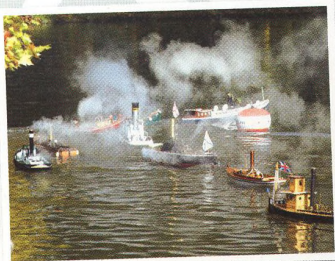

V RCM 12/2015 najdete

Interscale 2015 – Nijmegen, <i>R. Pajas</i>	3
Klub RC Modely, <i>RCM</i>	7
Naše tipy, <i>RCM</i>	8
Nový vysílač JETI Duplex DC-24, <i>Ing. M. Pastyřík</i>	10

Miss Swiss, RC historik
na elektromotor,
Z. Raška senior 15

Savoia-Marchetti SM.79, pokračování, <i>V. Janko</i>	18
Po létech opět „Vzadu bez“, <i>J. Čech</i>	23
Větroň Swift S1, <i>J. Fila</i>	24

PIPER - legenda, která
mě provází dvacet pět let...,
R. Svatoň 26

Parníkáři ve Stupavě,
J. Voráček 44

RC Modely, obsah ročníku 2015, <i>RCM</i>	48
---	----

Titulní snímek: JETI Duplex DC-24 Foto: Ing. M. Pastyřík