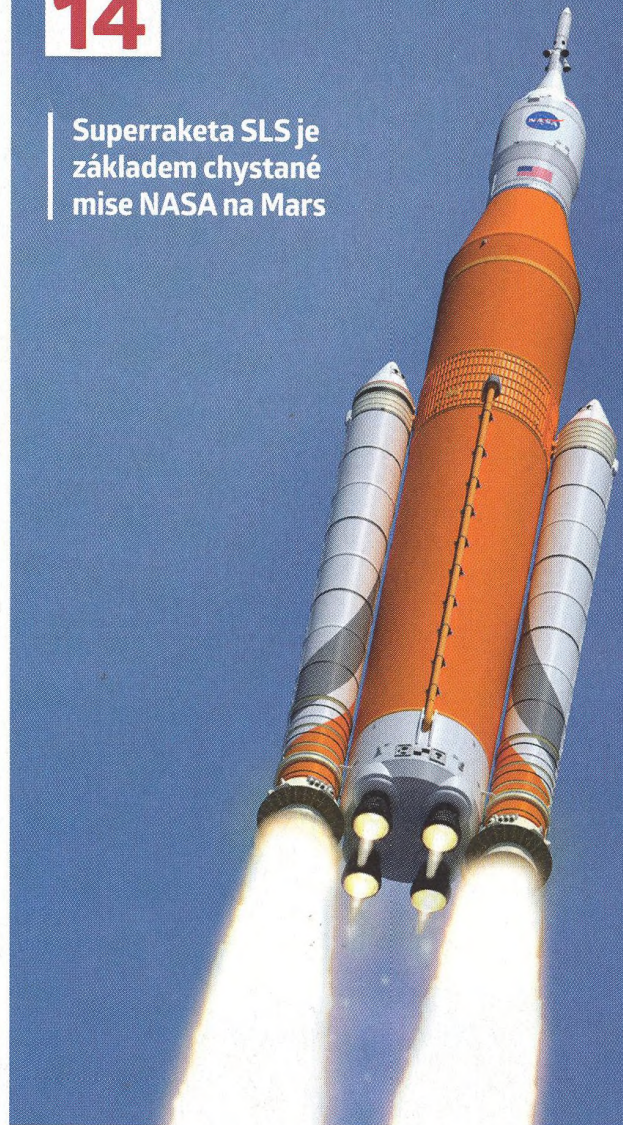

14

Superraketa SLS je
základem chystané
mise NASA na Mars