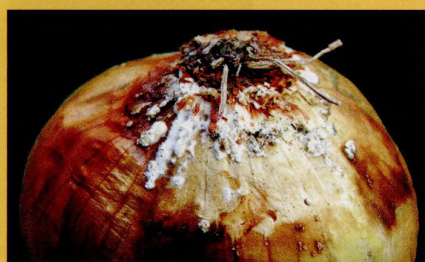

- 06 IPM ESSEN
- 07 Vídeňský zahradnický veletrh
- 08 Navštívili jsme nizozemský veletrh Groot Groen+
- 10 Podzimní Flora Olomouc
- 12 Hodnocení plodnosti vybraných odrůd slivoní
- 16 Virulence nevídané houby *Venturia inaequalis*
- 20 Ovocnářský a vinařský cestopis – Brazílie 2. díl

- 22 Obsah kyselin vín ročníku 2013
- 24 Posklizňové a skládkové choroby zeleniny
- 28 Žalostná úroda brambor v ČR
- 28 *Helleborus* – jeden z prvních poslů jara – 1. díl
- 30 Šlechtění rodu *Aster* vůči padlí
- 35 Méně známý *Senecio mikanoides*
- 36 Správné využití podrostových trvalek
- 38 Opylovací servis vybraných druhů LAKR

- 40 Závažnost plísně šedé na okrasných rostlinách
- 42 Medovice vrbová, nepřítel rodu *Salix*
- 43 Přezimování škodlivých organismů
- 46 *Fagus sylvatica* – jeho choroby a škůdci
- 52 Odrůdy *Clematis* z polského šlechtění
- 54 Vítězné Parky roku 2013
- 58 Vlastnosti městských půd
- 60 Garden Expo Peking 2013