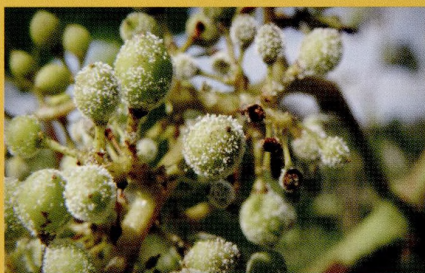

- 14 **Zahrada – symbióza biologických a architektonických prvků – I. díl**
- 18 Vliv výchovného řezu na růst a produktivitu jabloní v ekologickém režimu pěstování

- 22 Srovnání účinnosti čtyř přípravků proti šedé hnilobě jahod
- 25 Ovocnářský a vinařský cestopis: Francie – III. část
- 28 Octomilka *Drosophila suzukii* – nebezpečný škůdce dozrávajícího ovoce
- 30 Náročnost vybraných odrůd révy vinné na živiny v průběhu kvetení
- 32 Zkušenosti s ochranou révy vinné rostlinnými extrakty v roce 2016
- 34 Zelináři v Maďarsku i na Slovensku – III. díl
- 36 Seznamte se, prosím: makadlovka *Tuta absoluta* – významný škůdce rajčat