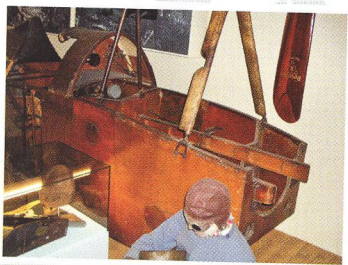

Pojďme si vystřelit, 1. část, *P. Hájek* 47

Parní setkání ve Stupavě, *J. Voráček* 51