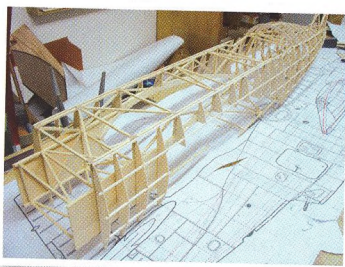

# V RCM 1/2017 najdete

Novinky z International  
Indoor Fly-In  
v Nijmegenu,  
*R. Pajas* ..... 3

Naše tipy, *RCM* ..... 8

Příhradová konstrukce  
trupu, 2. část,  
*V. Janko* ..... 12

Polomaketa polského stíhacího letadla PZL P.11,  
*F. Zahálka* ..... 15

Výroba neprůhledných kabin na větroně, *Z. Kopeček* ... 20

Chromepaint – technologie stříkaného chrómu,  
*V. Janko* ..... 22

Bücker Bü - 133 Jungmeister ze stavebnice, *T. Koch* ... 24

Jak-9B s rozpětím 3,5 m,  
*P. Janoušek* ..... 26