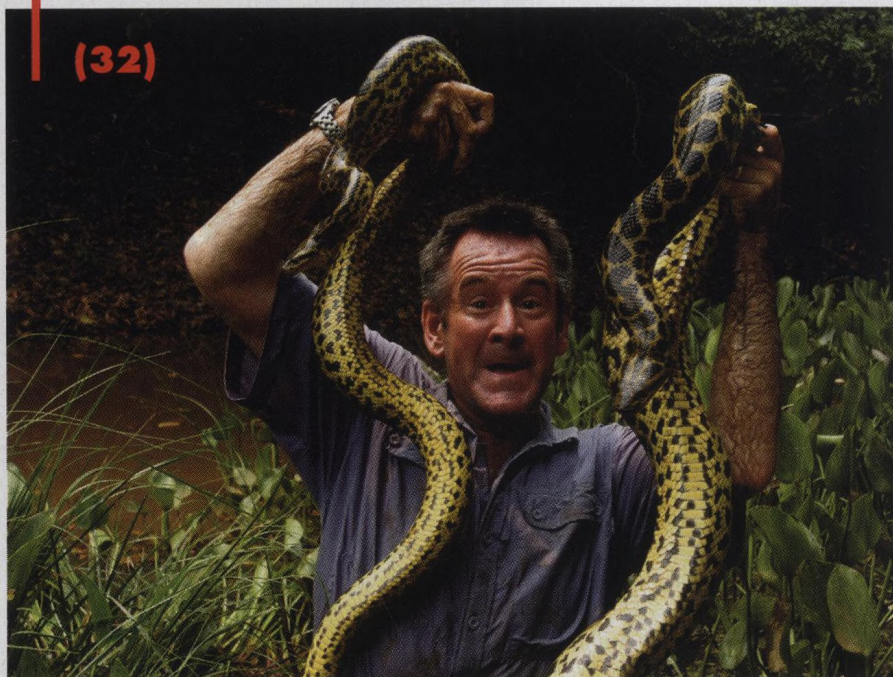

(26)

JAK OPRAVIT LEBKU

Pacienti, kteří utrpěli rozsáhlou ztrátou některé z lebečních kostí, mají naději, že budou vypadat jako dřív. Umožňuje to náhrada poškozených kostí keramikou či nanomateriály.

HADI JAKO Z POHÁDKY

Nejmohutnější žijící hadi. Patří k nejtajemnějším obyvatelům jihoamerických pralesů a záplavových oblastí. Největší změřené exempláře měly délku kolem deseti metrů a vážily přes dvě stě kilogramů. Neověřené zprávy však popisují i mnohem větší anakondy.

(32)

(22)

NOVÁ DOMINANTA PAŘÍŽE

Dá se diskutovat o tom, zda překoná Eiffelovku. Ta kraluje jako nejvyšší stavba Paříže a celé Francie už od roku 1889. Bez antény měří 300 metrů, nová Tour Signal, která vyrostě ve čtvrti La Défense, bude měřit 301 metrů. Eiffelovka ale má i anténu dlouhou 24 metrů. Záleží jen na tom, jak se výška počítá.

ZÁZRAČNÝ BAKLAŽÁN (60)

Je vynikající na hubnutí. Obsahuje kolem devadesáti procent vody a zároveň cenné vitaminy skupiny B. Už po tisíce let je nedílnou součástí indické kuchyně, ve středomořské oblasti je pokládán za delikatesu. Obsahuje antioxidanty a snižuje nebezpečí kardiovaskulárních chorob.

(28) SPÁNEK A SNY

Zlepšují schopnost učení i paměť, pomáhají zvládnout potlačené stresy i emoce. I hrůzyplné sny jsou užitečné. Pomáhají mozku zbavit se starých zasunutých traumat. Sny odstraňují zábrany a podporují fantazii a tvůrčí myšlení.

Správné odpovědi na soutěžní otázky z čísla 11 o tři ceny s Dovolená.cz jsou: 1b, 2a, 3b

Vylosovaní výherci:

1. cena: Tomáš Vobecký, Čelákovice
2. cena: Marie Kusáková, Vratimov
3. cena: Ing. Jiří Mácha, Uherský Brod – Těšov

BEAT
RADIO
ClassicRock
**MEDIÁLNÍ
PARTNER**