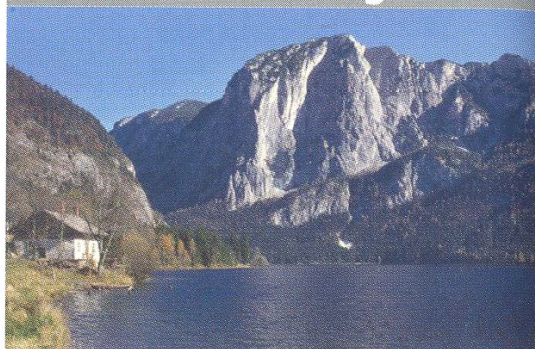

Ausseerland Salzkammergut

65 Predigstuhl	166	92 Cesta divočinou	240
66 Hütteneckalm	168	93 Ausseer Zinken	242
67 Sandling	170	94 Hoher Sarstein	244
68 Hochkalmberg (od Bad Goisern)	172	95 Tressenstein	246
69 Hochkalmberg (od Gosau)	174	96 Kolem Altausseer See	248
70 Gamsfeld	176	97 Via Salis	250
71 Plankensteinalm – Hohe Scheibe	178	98 Na horská úbočí Sandlingu	252
72 Jezera Gosauseen	180	99 Loser	254
73 Zwieselalmhöhe	182	100 Großer Woising	256
74 Großer Donnerkogel	184	101 Trisselberg (stěna Trisselwand)	260
75 Kolem hřebene Gosaukamm	186	102 Grundlsee – Toplitzsee	262
76 Od jezer Gosauseen do Hallstattu	188	103 Backenstein	264
77 K chatě Adamekhütte	192	104 Pühringerhütte – Rotgschirr	266
78 Linzer Weg	194	105 Salzofen – Wildgöbl	270
79 Východní břeh Hallstättského jezera	198	106 Türkenkogel	272
80 Cesta podél solankového potrubí	200	107 Přírodou kolem Ödensee	274
81 Do údolí Echerntal	202	108 Rötelsstein – Kampl	276
82 Hoher Plassen	204	109 Hochmühleck	278
83 K Hallstättskému ledovci	206	110 Okružní putování z Tauplitzu	280
84 Ochsenkogel a Kreuz	212	111 Grimming	282
85 Koppenwinkel	216	112 Přes Tauplitzalm	284
86 Krippenstein – jeskyně Dachstein	218	113 Almkogel	286
87 Margschierf	222	114 Großes Tragl	288
88 Zwölferkogel	224	115 Hechlstein	290
89 Gjaidalm a Simonyhütte	226		
90 Taubenkogel – Hoher Gjaidstein	230		
91 Plošina »Auf dem Stein«	234