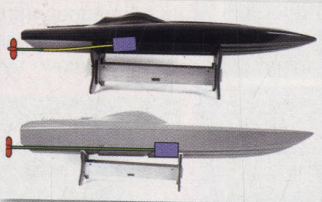

Navrhujeme pohon pro rychlostní člun, *P. Fořt* 50

Motorový člun Lucy, *J. Huml* 53

FlyCamOne 2V eco z pohledu lodního modeláře, *T. Blahůtka* 53