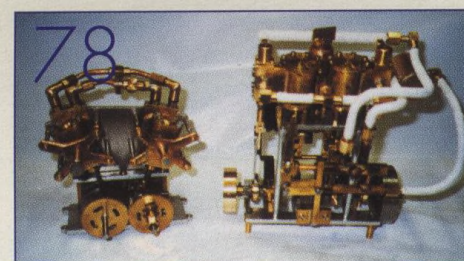

Obsah

Maketa Jodel Robin DR.400, K. Sýkora	3
I my se chceme zasmát, P. Janoušek.....	6
Naše tipy, RCM	8
Rudý koutek, D. Kyjovský.....	10
Paměťový efekt, Ing. J. Ostarek.....	14
Nový Fokker D.VII, M. Lev	18
Přijímač Profi Penta, V. Voráček	20
Chcete létat s RC vírníky? J. Průher	22
Messe Sinsheim, R. Helmer	24
Xmotor 400 C (Dualsky, Čína), RNDr. Z. Hubáček	28
1. kanál - více funkcí, M. Klíma	31
Vodníci na Moravě? R. Kotulek	32
Křídlo konstantnej pevnosti, Ing. E. Dzvonič.....	34
Technologie povrchové úpravy modelů, L. Chvátal	39
Motor Hirotex 2500W, B. Guič	41
Co v kalendáři nebylo, RCM	43
Test elektromotorů (2. část), J. Senohrábek	44
DHC-2 Beaver, podle Modelismo.....	49
Pfalz E V (plánek), Radim.....	51
S.E.5a, J. Petr „hoblík“	55
„Krasavci“ (16. č.), J. Nožička st., J. Nožička ml.	60
Vysílač Robbe Futaba FX-18, V. Klabačka	68
Z prací čtenářů, čtenáři.....	72
Čtenáři čtenářům, RCM	74
Zásilková služba, RCM	76
Nové parní stroje, J. Voráček	78
Naše tipy (RC auta), RCM.....	81
Testovali jsme Big Foot, A. Marhoun.....	82
Veletrh Modely Brno, Ing. C. Macháček.....	85

Titulní snímek: Jodel Robin DR.400

Foto: V. Janko