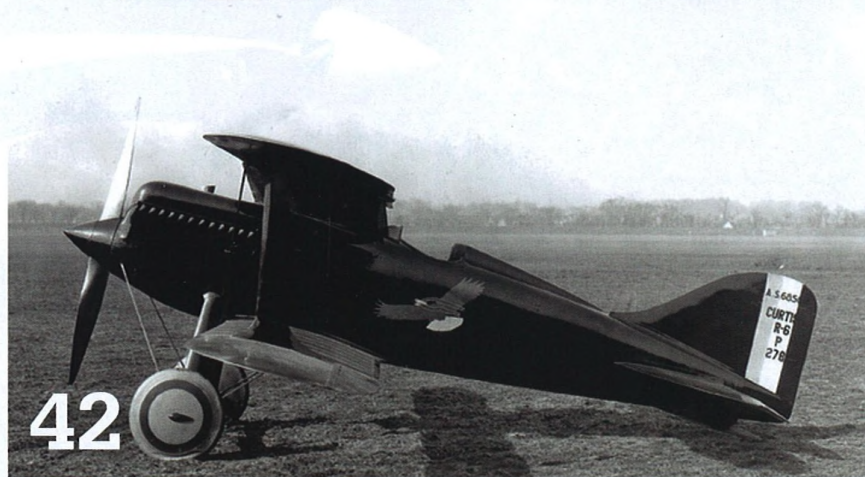

AUTA

36 ECX Barrage

Monografie slavného anglického hydroplánu, držitele rychlostního rekordu z roku 1928

AIR RACING

42 Opojení rychlostí

Redakčním testem prošel nový RC crawler od ECX, který láká nejen vzhledem, ale také cenou

RUBRIKY

18 Kit Review

20, 41 Tipy

48 Stavební plány

50 Příště

NA OBÁLCE: Pěkná mikro RC polomaketa civilního letounu Cessna 182 od E-flite je sice malá a lehká, ale i díky stabilizaci AS3X nabízí velice dobré letové vlastnosti. Model je nejen dobrým „letcem“, ale také je krásně zpracovaný a doplněný o maketové doplňky. Stačí vybalit, nabít, spárovat a jít si zalétat