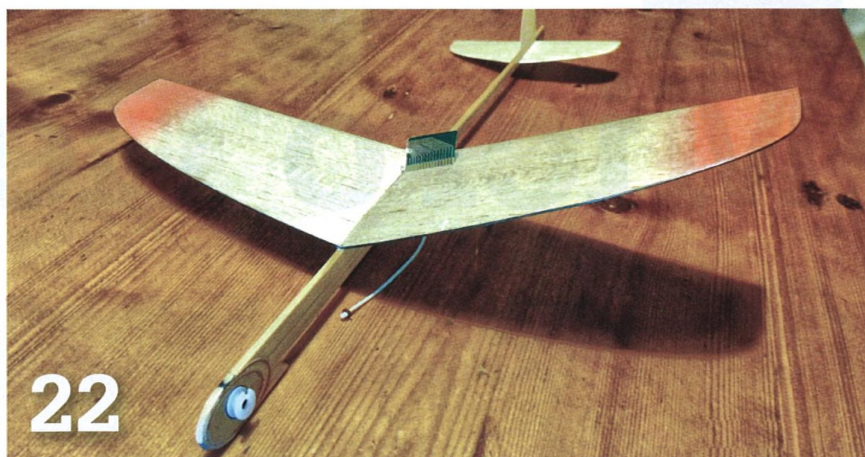

MODELOVÁ ŽELEZNICE

16 Roco Set 51272

Představujeme zajímavý začátečnický set digitální modelové železnice od Roca. V setu je dieselová lokomotiva T 697 ČSD, nákladní vagony a vagon s jeřábem

MODEL PRO RADOST

AUTA

36 ECX Barrage

Monografie slavného anglického hydroplánu, držitele rychlostního rekordu z roku 1928

AIR RACING

42 Opojení rychlostí

Redakčním testem prošel nový RC crawler od ECX, který láká nejen vzhledem, ale také cenou

RUBRIKY

18 Kit Review

20, 41 Tipy

48 Stavební plány

50 Příště

NA OBÁLCE: Pěkná mikro RC polomaketa civilního letounu Cessna 182 od E-flite je sice malá a lehká, ale i díky stabilizaci AS3X nabízí velice dobré letové vlastnosti. Model je nejen dobrým „letcem“, ale také je krásně zpracovaný a doplněný o maketové doplňky. Stačí vybalit, nabít, spárovat a jít si zalétat