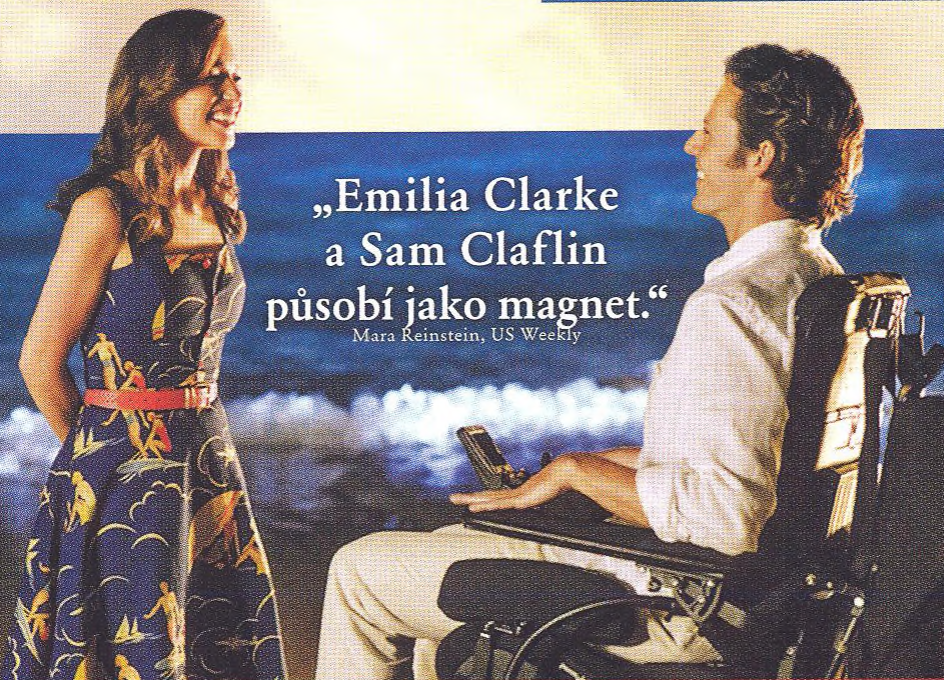

Láska nás někdy zavede do naprosto nečekaných míst. Louisa „Lou“ Clark (Emilia Clarke) žije na anglickém venkově. Dívčinu přirozeně optimistickou povahu čeká zatěžkávací zkouška, když se před ní otevře nová pracovní výzva v podobě místa ošetřovatelky a společnice Willa Traynora (Sam Claflin). Will, který je po nehodě upoután na invalidní vozík, má sice všechno, nač si vzpomene, ale ztratil chuť do života. Tedy alespoň do chvíle, než se mu Lou rozhodne dokázat, že stojí za to žít. Vydají se spolu na cestu plnou dobrodružství, která jim oběma přinese víc, než si kdy mohli přát: naleznou životní sílu – i svá srdce – a změní se přitom způsobem, jaký by si kdy jen stěží dokázali představit.

Jazyky: Dolby Digital: česky 5.1, anglicky 5.1, maďarsky 5.1
Titulky: české, anglické pro neslyšící, arabské, maďarské, rumunské, portugalské (Evropa), hebrejské

BONUSOVÉ MATERIÁLY

Než jsem tě poznala:
Ze stránek knihy na filmové plátno
Nezveřejněné záběry • Vystřižené scény

„Emilia Clarke
a Sam Claflin
působí jako magnet.“
Mara Reinstein, US Weekly

106 MIN. BAREVNÝ
DVOUVRSTVÝ FORMÁT

VHODNÉ PRO
VŠECHNY DRUHY
TELEVIZI

16x9
2,4:1

DOLBY
AUDIO

DVD
VIDEO

NEW LINE CINEMA AND METRO-GOLDWYN-MAYER PICTURES PRESENT A SUNSWEEP ENTERTAINMENT PRODUCTION "ME BEFORE YOU" EMILIA CLARKE SAM CLAFLIN
JANET McTEER CHARLES DANCE BRENDAN COYLE COSTUME DESIGNER JILL TAYLOR MUSIC BY CRAIG ARMSTRONG EDITOR JOHN WILSON, ACE PRODUCTION DESIGNER ANDREW McALPINE DIRECTOR OF PHOTOGRAPHY REMM ADEFARASIN, BSC
EXECUTIVE PRODUCER SUE BADEN-POWELL PRODUCED BY KAREN ROSENFELT, p.g.a. ALISON OWEN, p.g.a. BASED ON JOJO MOYES THE NOVEL BY JOJO MOYES SCREENPLAY BY JOJO MOYES DIRECTED BY THEA SHARROCK

SOUNDTRACK AVAILABLE ON INTERSCOPE RECORDS

facebook.com/MeBeforeYouMovie

warnervideo.com

Me Before You © 2016 Warner Bros. Entertainment Inc. and Metro-Goldwyn-Mayer Pictures Inc. Package Design © 2016 Warner Bros. Entertainment Inc. Distributed by Warner Home Video. All rights reserved. Dolby, Dolby Atmos, Dolby Audio, Dolby Digital Plus, and the symbol are trademarks of Dolby Laboratories. **WARNING:** The copyright proprietor has licensed the film (including its soundtrack) comprised in this DVD for home use only. All other rights are reserved. Any unauthorized copying, editing, exhibition, renting, exchanging, hiring, lending, public performance diffusion and/or broadcast of this DVD or any part thereof is strictly prohibited and any such action establishes liability for a civil action and may give rise to criminal prosecution.

Distributor v ČR: AQS, a.s. – divize Magic Box, Na Klikovce 7, 140 00 Praha 4, tel.: +420 221 436 100, www.magicbox.cz
Distributor v SR: Magic Box Slovakia, s. r. o., Trenčianska 47, 821 09 Bratislava, tel.: +421 254 650 274,
e-mail: magicbox@magicboxslovakia.sk