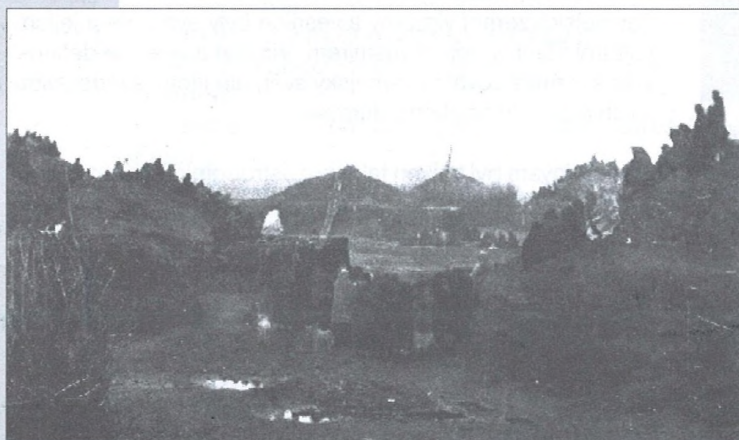

Skidi nebyli příliš vázani k ostatním skupinám a možná, že vzešli z odlišné linie.

Skidi původně bydleli podél Platte River, Loup River a Republican River v dnešní Nebrasce. Jsou považováni za jedny z nejlepších hvězdářů starých dob.

*Pawnejské viggamy poblíž
Loup Fork, Nebraska, 1871.*

Byli důvěrně obeznámeni s meteority, měli vlastní metody pozorování oblohy a sledovali dráhy slunce, Měsíce a pěti planet.

Pawnejové měli velice hluboký vztah k hvězdám a stejně tak k obloze. Hluboce věřili, že kdysi přišli z hvězd a uměli zakreslit své oblíbené hvězdy na jelenici. Obdivuhodnou a výjimečně krásnou pawnejskou mapu oblohy na jelenici můžete vidět v Field Museum of Natural History v Chicagu.