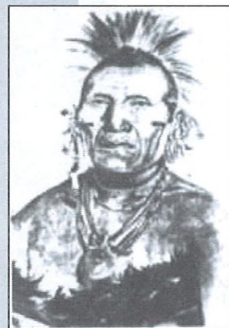

Co všechno věděli prérijní hvězdáři?

POVINNÝ VÝTISK
Krajská knihovna
Karlovy Vary

Pawnejové byli jedním z nejprvnějších domorodých amerických kmenů popsanych v historických záznamech. Skidi Pawnee, čili Vlčí Pawnejové, tvoří jednu ze čtyř samostatných skupin pawnejských domorodých Američanů.

Skidi nebyli příliš vázani k ostatním skupinám a možná, že vzešli z odlišné linie.

Skidi původně bydleli podél Platte River, Loup River a Republican River v dnešní Nebrasce. Jsou považováni za jedny z nejlepších hvězdářů starých dob.

*Pawnejské viggamy poblíž
Loup Fork, Nebraska, 1871.*

Byli důvěrně obeznámeni s meteority, měli vlastní metody pozorování oblohy a sledovali dráhy slunce, Měsíce a pěti planet.

Pawnejové měli velice hluboký vztah k hvězdám a stejně tak k obloze. Hluboce věřili, že kdysi přišli z hvězd a uměli zakreslit své oblíbené hvězdy na jelenici. Obdivuhodnou a výjimečně krásnou pawnejskou mapu oblohy na jelenici můžete vidět v Field Museum of Natural History v Chicagu.