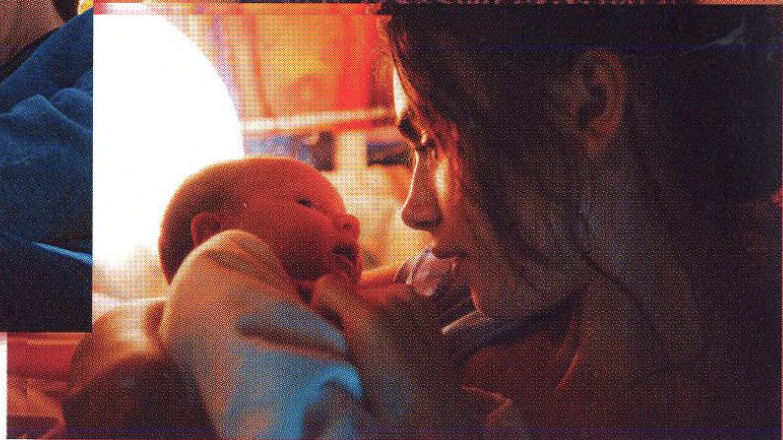

Vědecké výzkumy tvrdí, že pokud se lidi znají jako malé děti, něco jim brání, aby se do sebe jako dospělí zamilovali. Rosie a Alex, hrdinové romantické komedie S láskou, Rosie, se znají už od školky. V době prvních lásek a sexu svoje zážitky s patřičnými detaily samozřejmě probírají, tomu druhému to ale není vždy úplně po chuti. Proč? Ať je to jak chce, Rosie zůstává v Dublinu, zatímco Alex jede na Univerzitu do Bostonu. Mezi nimi stojí oceán a v průběhu života i jiné vztahy, aféry, dokonce jiná manželství, závazky a děti. Na oba čekají méně i více bláznivé a zábavné momenty, občas se potkají a spadnou spolu do bazénu a zase vplují zpět do svých životů. Rosie se dokonce povede dohodit zteplilou blondýnu Alexovi za ženu . . . no to by si asi nejradši nafackovala.

CONSTANTIN FILM PRESENTS A CONSTANTIN FILM PRODUCTION IN ASSOCIATION WITH CANYON CREEK FILMS 'LOVE, ROSIE' LILY COLLINS SAM CLAFLIN CHRISTIAN COOKE TAM SIN EGERTON SUKI WATERHOUSE JAMIE BEAMISH
AND JAIME WINSTONE CASTING BY GAIL STEVENS DIRECTOR OF PHOTOGRAPHY CHRISTIAN REIN PRODUCTION DESIGNER MATTHEW DAVIES EDITOR TONY CRANSTON EXECUTIVE PRODUCERS LEONIE PRENDERGAST MICHAEL HINREINER
EXECUTIVE PRODUCERS RALE WENGENMAYR PRODUCED BY BERNHARD THÜR WRITTEN BY CECILIA AHERN PRODUCED BY MARTIN MOSZKOWICZ DIRECTED BY ROBERT KULZER SIMON BROOKS COSTUME DESIGNER JULIETTE TOWHIDI EXECUTIVE PRODUCER CHRISTIAN DITTER