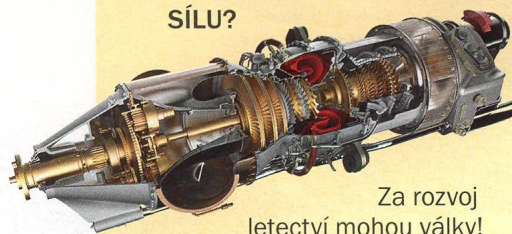

36 TĚMA MĚSÍCE:

CO DODÁVÁ LETADLŮM SÍLU?

Za rozvoj letectví mohou války!

50 ZAPOMEŇTE NA LÍBÁNÍ!

Jaké choroby hrozí při polibku?

56 KOLIK SAMCŮ, TOLIK SAMIC?

Je obou pohlaví opravdu stejně?