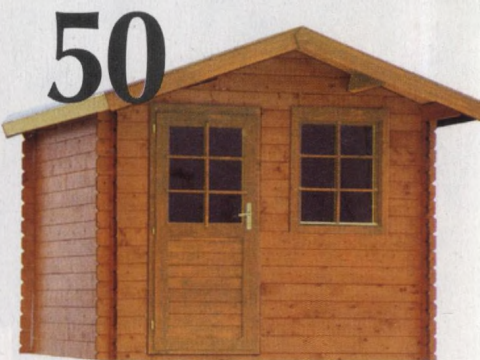

obsah

02 návštěva

Před šesti lety vyrostla v Beskydech zajímavá stavba – zvenku je roubená a zevnitř má sendvičovou konstrukci

PŘIŠLI CHALUPĚ NA CHUŤ

Ač Milena nikdy po dvou domácnostech netoužila, ke koupi chalupy nakonec svému muži dala souhlas

Na vybavení koupelny bychom si měli dát záležet...

38

44 dílna

Vestavěná skříň ušetří hodně místa, přitom je velmi praktická

ŽIDLE V NOVÉM

S nápadem a trochou píle lze ze staré židle vytvořit zajímavý doplněk

02

50 zahrada

Zahradní domky se hodí k ukládání nářadí, nábytku a dalších, na zahradě nezbytných věcí

PĚSTUJEME OVOCE VE VYŠŠÍCH POLOHÁCH

Některé druhy ovoce je možné pěstovat 400 i více metrů nad mořem

58 kuchyně