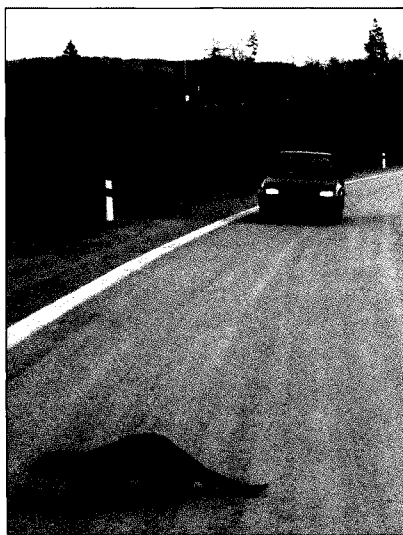

ZVĚŘ V KRAJINĚ 81

4

Krajina a zvěř (H. Kholová)	82
Prostředí pro život zvířat	82
Vývoj naší krajiny (H. Kholová, J. Červený) . . .	84
Vliv osídlení na naši přírodu a krajinu (H. Kholová)	85