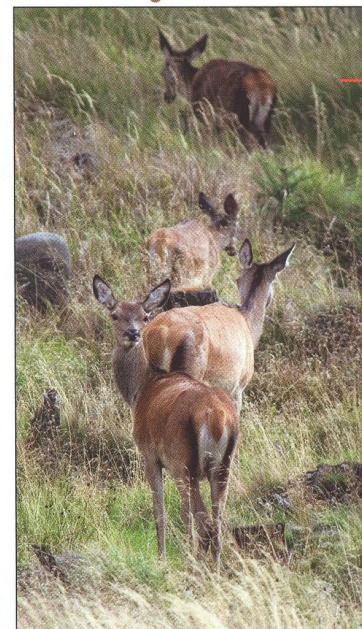

Foto Viktor Durkovský

Foto Rostislav Stach