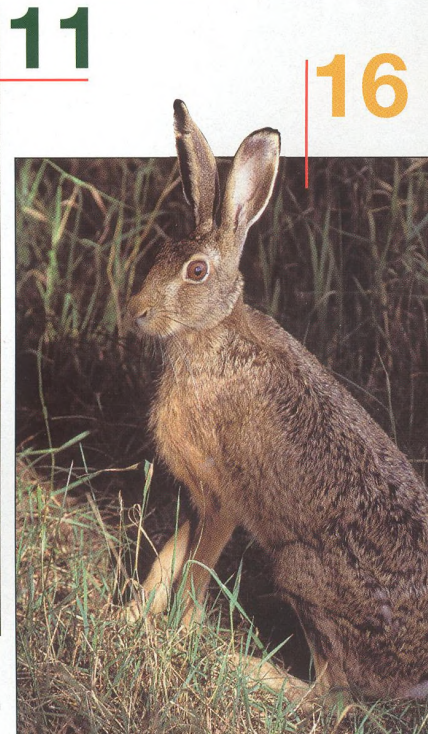

Foto Miroslav Kratochvíl