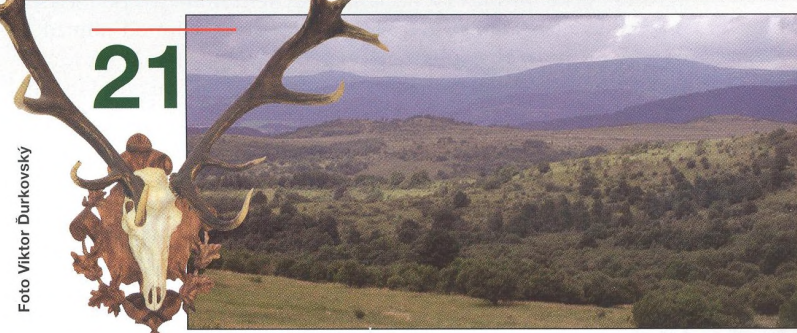

Foto Přemysl Pavlík