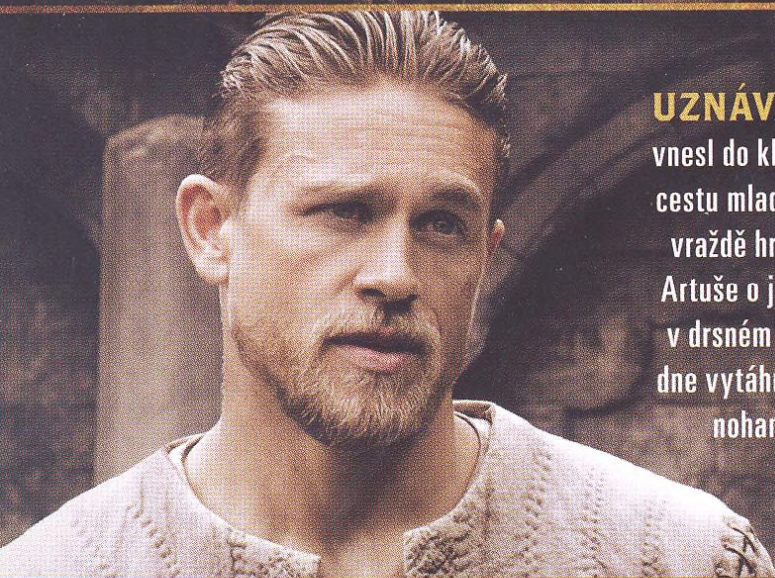

**„SKUTEČNĚ VELKOLEPÉ!
BRILANTNĚ NATOČENÝ, VTIPNÝ A NAPÍNAVÝ EPOS“** Bill Zwecker, FOX-TV

UZNÁVANÝ FILMOVÝ TVŮRCE GUY RITCHIE vnesl do klasické legendy o meči zvaném Excalibur, která sleduje cestu mladého Artuše z ulice až na trůn, svůj dynamický styl. Po vraždě hrdinova otce se vlády zmocní jeho strýc a připraví tak Artuše o jeho nástupnická práva. Artuš tedy z donucení dospívá v drsném prostředí křivolakých uliček města. Když ale jednoho dne vytáhne legendární meč z kamene, obrátí se mu život vzhůru nohama a on musí vzít na vědomí svůj skutečný původ.

121 MIN. BAREVNÝ
DVOUVRSTVÝ FORMÁT

VHODNĚ PRO
VŠECHNY DRUHY
TELEVIZÍ

16x9
2,4:1

DVD
VIDEO

DOLBY
AUDIO

WARNER BROS. PICTURES PRESENTS

IN ASSOCIATION WITH VILLAGE ROADSHOW PICTURES A WEED ROAD/SAFEHOUSE PICTURES PRODUCTION A RITCHIE/WIGRAM PRODUCTION A GUY RITCHIE FILM "KING ARTHUR: LEGEND OF THE SWORD"