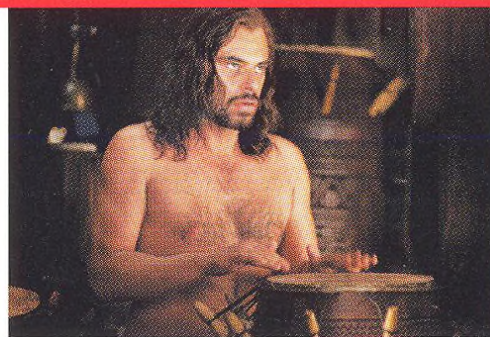

PARAMOUNT PICTURES DREAMWORKS PICTURES SPYGLASS ENTERTAINMENT PRESENT A PARKES+MACDONALD PRODUCTION AN EVERYMAN PICTURES PRODUCTION A JAY ROACH FILM
STEVE CARELL PAUL RUDD "DINNER FOR SCHMUCKS" JEMAINÉ CLEMENT JEFF DUNHAM BRUCE GREENWOOD RON LIVINGSTON MUSIC BY THEODORE SHAPIRO COSTUME DESIGNER MARY VOGT EDITED BY ALAN BAUMGARTEN. A.C.E. JON POLL
PRODUCTION DESIGNER MICHAEL CORENLITH DIRECTOR OF PHOTOGRAPHY JIM DENAULT, A.S.C. EXECUTIVE PRODUCERS FRANCIS WEBER SACHA BARON COHEN AMY SAYRES JON POLL ROGER BIRNBAUM GARY BARBER PRODUCED BY WALTER F. PARKES LAURIE MACDONALD JAY ROACH
DREAMWORKS PICTURES SPYGLASS ENTERTAINMENT EVERYMAN PICTURES
INSPIRED BY THE FILM "LE DINER DE GONGS" BY FRANCIS WEBER SCREENPLAY BY DAVID GUION & MICHAEL HANDELMAN DIRECTED BY JAY ROACH
SOUNDTRACK ALBUM ON LAKESHORE RECORDS

© 2010 DW STUDIOS L.L.C. All Rights Reserved.

FORMÁT	DĚLKA	ŽÁNŘ	JAZYK	
16x9 anamorfický 1.78-1	109 min.	Komedie	Česky, Anglicky, Polsky, Maďarsky	DD 5.1
Přístupnost v Slovenskej republike		TITULKY		
12	české, slovenské, anglické, polské, maďarské, bulharské, rumunské, portugalské, slovinské, srbské, chorvatské, řecké, hebrejské, arabské, islandské, estonské, litevské, lotyšské			

Copyright © 2011 DW Studios L.L.C. All Rights Reserved.