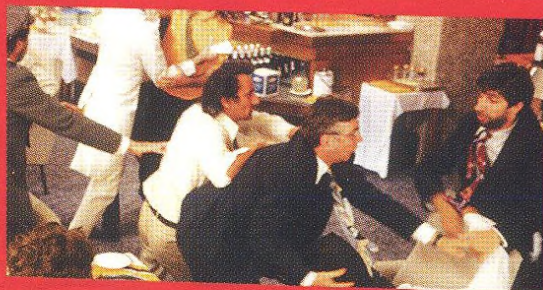

— REMASTEROVANÁ VERZE —

KULTOVNÍ KOMEDIE

Bošuš je rázovitý vesnický chlapík, který žije sám v rozpadající se chalupě. Pracuje jako dřevař, většinu času však se svými kumpány tráví popíjením slivovice a zahálčivým povalováním v trávě. Jeho poklidný a vcelku spokojený život se změní v okamžiku, kdy se objeví elegantní advokát Ulrich, který překvapenému Bohušovi oznámí, že zdědil obrovský majetek.

BONUSOVÝ MATERIÁL:
FILM O FILMU • TRAILERY • FOTOGALERIE

HRAJÍ BOLEK POLÍVKA, ANNA PANTŮČKOVÁ, DAGMAR VEŠKRNŮVÁ, JOZEF KRÓNER, KAREL GOTT, MIROSLAV DONUTIL, PAVEL ZATLOUKAL, BŘETISLAV RYCHLÍK, PAVEL BRICHTA, JÁN SEDAL, ŠÁRKA VOJTKOVÁ, JIŘÍ PECHA, LEOŠ SUCHAŘÍPA, IVANA CHÍLKOVÁ A DALŠÍ SCÉNÁŘ BOLEK POLÍVKA, VĚRA CHYTILOVÁ HUDBA JIŘÍ BULIS
KAMERA ERVÍN SANDERS STŘIH JAN MATLACH PRODUKCE SPACE FILMS REŽIE VĚRA CHYTILOVÁ

2014 © Design obalu a balení AQS, a. s. Všechna práva vyhrazena.

NEVHODNÉ PRO DĚTI DO 12 LET 12	FORMÁT	DÉLKA	ŽÁNŘ	JAZYK		TITULKY
	16:9	118 min.	Komedie	Česky	DD 5.1	České pro sluchově postížené, English
			DD 2.0			
				www.magicbox.cz