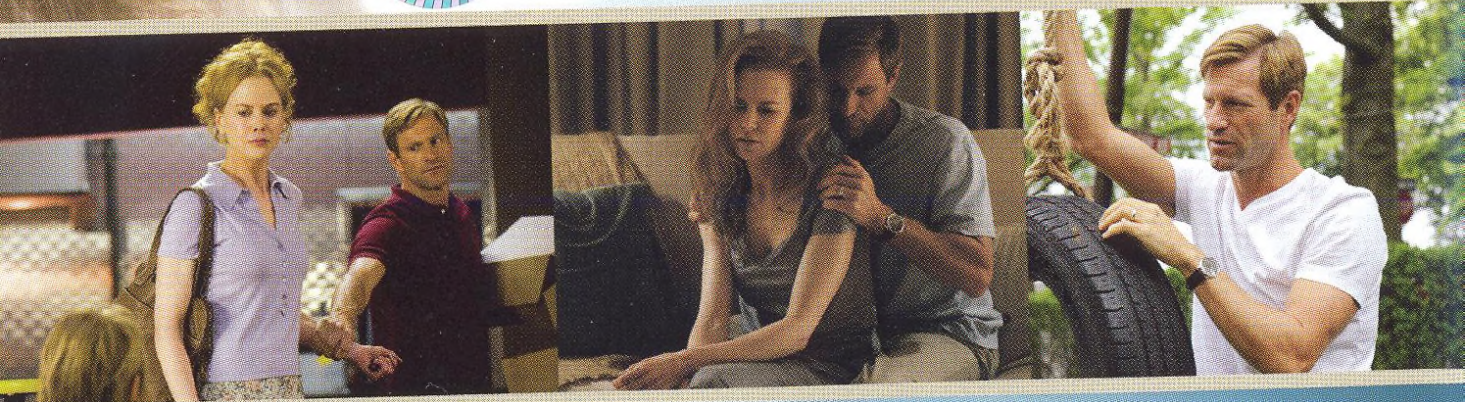

MAGIC BOX PRESENTS AN OLYMPUS PICTURES BLOSSOM FILMS ODDLOT ENTERTAINMENT PRODUCTION NICOLE KIDMAN AARON ECKHART "RABBIT HOLE" DIANNE WIEST TAMMY BLANCHARD MILES TELLER GIANCARLO ESPOSITO JON TENNEY AND SANDRA OH CASTING BY SYG DE MIGUEL AND STEPHEN VINCENT MUSIC SUPERVISOR ROBIN URBANG MUSIC BY ANTON SANKO COSTUME DESIGNER ANN ROTH EDITED BY JOE KLOTZ PRODUCTION DESIGNER KALINA IVANOV DIRECTOR OF PHOTOGRAPHY FRANK G. DEMARCO CO-PRODUCERS CAROLINE JACZKO GEOFF LINVILLE EXECUTIVE PRODUCERS DAN REVERS WILLIAM LISCHAK LINDA McDONOUGH BRIAN O'SHEA PRODUCED BY LESLIE URBANG DEAN VANCHE NICOLE KIDMAN PER SAARI GIGI PRITZKER SCREENPLAY BY DAVID LINDSAY ABAIRÉ BASED ON HIS PLAY "RABBIT HOLE" DIRECTED BY JOHN CAMERON MITCHELL

© 2010 DP EVE 2, LLC. All rights reserved.

© 2011 Magic Box, a. s. Všechna práva vyhrazena.

Přístupnost v Slovenské republice	FORMÁT	DÉLKA	ŽÁNŘ	JAZYK			TITULKY	
		16:9	91 min.	Drama	Česky	DD 5.1		české
				Anglicky	DD 5.1