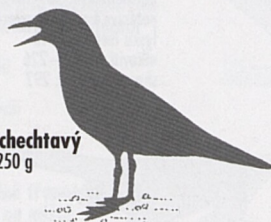

(s. 7)

vrabec domácí
15 cm/30 g

kos černý
25 cm/90 g

domácí holub
33 cm/300 g

racek chechtavý
36 cm/250 g

vrána obecná
47 cm/500 g

káně lesní
55 cm/800 g

kachna divoká
58 cm/1200 g