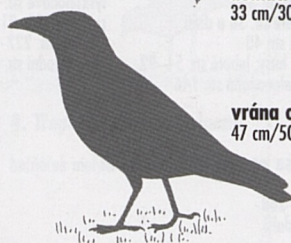

(s. 7)

vrabec domácí
15 cm/30 g

kos černý
25 cm/90 g

domácí holub
33 cm/300 g

racek chechtavý
36 cm/250 g

vrána obecná
47 cm/500 g

káně lesní
55 cm/800 g

kachna divoká
58 cm/1200 g