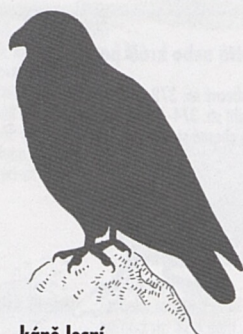

(s. 7)

vrabec domácí
15 cm/30 g

kos černý
25 cm/90 g

domácí holub
33 cm/300 g

racek chechtavý
36 cm/250 g

vrána obecná
47 cm/500 g

káně lesní
55 cm/800 g

kachna divoká
58 cm/1200 g