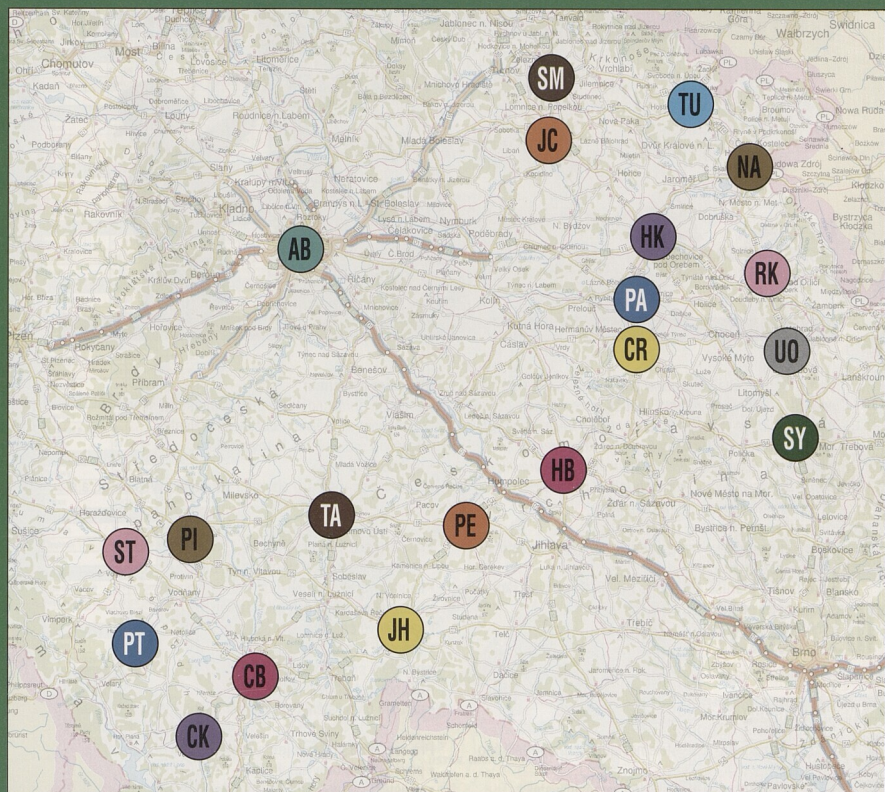

# AUTOATLAS

## 19 OKRESNÍCH MĚST

Autoatlas – 19 okresných miest, Praha, Česká republika  
Autokarte – 19 Kreisstädte, Prag, Tschechische Republik  
Road atlas – 19 district towns, Prague, Czech Republic

## 2. JIŽNÍ A VÝCHODNÍ ČECHY

JUŽNĚ A VÝCHODNĚ ČECHY • SÜD- UND OSTBÖHMEN • SOUTH AND EAST BOHEMIA

### OBSAH

<b>CB</b> Č. BUDĚJOVICE . . . str. 5	<b>JC</b> JIČÍN . . . . . str. 59	<b>PI</b> PÍSEK . . . . . str. 25	<b>ST</b> STRAKONICE . . . str. 33
<b>CK</b> Č. KRUMLOV . . . str. 13	<b>JH</b> J. HRADEC . . . str. 17	<b>AB</b> PRAHA . . . . . str. 99	<b>SY</b> SVITAVY . . . . . str. 87
<b>HB</b> HAVL. BROD . . . str. 41	<b>NA</b> NÁCHOD . . . . str. 65	<b>PT</b> PRACHATICE . . str. 29	<b>TA</b> TÁBOR . . . . . str. 37
<b>HK</b> HR. KRÁLOVÉ . . str. 45	<b>PA</b> PARDUBICE . . . str. 69	<b>RK</b> RYCHNOV n. K. . . str. 79	<b>TU</b> TRUTNOV . . . . . str. 91
<b>CR</b> CHRUDIM . . . . str. 53	<b>PE</b> PELHÁŘIMOV . . str. 21	<b>SM</b> SEMILY . . . . . str. 83	<b>UO</b> ÚSTÍ n. ORLICÍ . . str. 95