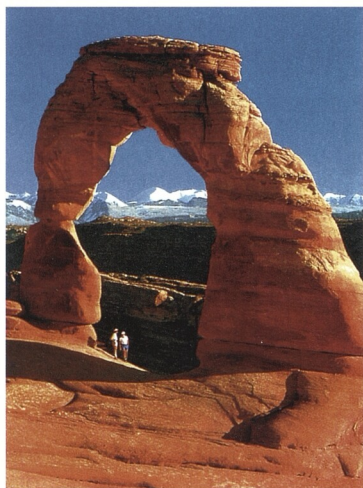

OBSAH

AFRIKA

- VELKÁ PŘÍKOPOVÁ PROPADLINA 12
- JEZERO MAGADI 14
- JEZERO NATRON 16
- KILIMANDŽÁRO 18
- VIKTORINY VODOPÁDY 20
- AMFITEÁTR 22
- POUŠŤ NAMIB 24
- KAŇON ŘEKY FISH 26
- SAHARA 28
- AHAGGAR 30
- NIL 32
- RUWENZORI 34

SEVERNÍ AMERIKA

- BRYCEŮV KAŇON 38
- VELKÝ KAŇON ŘEKY COLORADO 40
- BAREVNÁ POUŠŤ 42
- ZKAMENĚLÝ LES 44
- DUHOVÝ MOST 46
- METEORICKÝ KRÁTER 48
- NÁRODNÍ PARK ARCHES 50
- MONUMENT VALLEY 52
- SEKVOJE 54
- ÚDOLÍ YOSEMITE 56
- SVATOONDŘEJSKÝ ZLOM 58
- TICHOMOŘSKÉ POBŘEŽÍ 60
- KRÁTEROVÉ JEZERO 62
- YELLOWSTONSKÝ NÁRODNÍ PARK 64
- NÁRODNÍ PARK GLACIER 66
- LEDOVCOVÉ POLE COLUMBIA 68
- HUDSONŮV ZÁLIV 70
- POLÁRNÍ ZÁŘE 72
- NIAGARSKÉ VODOPÁDY 74
- EVERGLADES 76
- JESKYNĚ CARLSBAD 78
- NÁRODNÍ PARK BIG BEND 80
- NÁRODNÍ PAMÁTKA SAGUARO 82