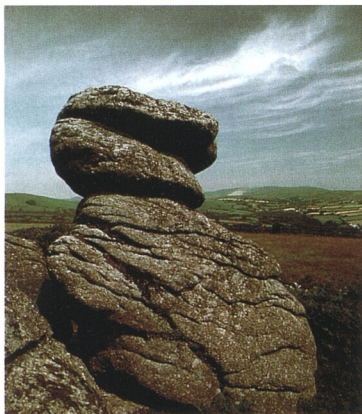

EVROPA

- DOLOMITY 136
- VESUV 138
- AUVERGNE 140
- DARTMOOR 142
- OBRŮV CHODNÍK 144
- STAFFA 146
- VATNAJÖKULL 148
- GEJZÍR STROKKUR 150
- PŮLNOČNÍ SLUNCE 152
- NORSKÉ FJORDY 154
- SCHWARZWALD 156

ASIE

- HIMÁLAJ 160
- MOUNT EVEREST 162
- KARAKORUM 164
- ÚDOLÍ HUNZA 166
- MRTVÉ MOŘE 168
- KAPPADOKIE 170
- PAMUKKALE 172
- BAJKAL 174
- FUDŽIJAMA 176
- BEPPU 178
- SOUTĚSKY ČCHANG-ŤIANGU 180
- KUEJLINSKÉ HORY 182
- KRAKATOA 184
- ZÁLIV PHANG NGA 186
- GANGA 188
- **REJSTŘÍK 190**