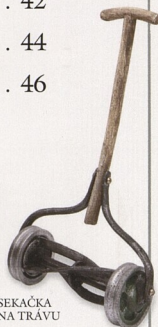

# Obsah

Wallace .....	6	Victor Quartermaine .....	28
Gromit .....	8	Sklep .....	30
Doma .....	10	Přístroj na vymývání mozku ..	32
Anti-pesto v pohotovosti ...	12	Hutch .....	34
Řemeslné nástroje .....	14	Farář Hedges .....	36
Soutěž .....	16	Kostel svatého Jiří .....	38
Obyvatelé města .....	18	Hororové žně .....	40
Místní starousedlíci .....	20	Městské shromáždění .....	42
Tottington Hall .....	22	Hon na králíka .....	44
Lady Tottingtonová .....	24	Králíkodlak .....	46
Skleník .....	26		

ATRAKCE V ZÁBAVNÍM  
PARKU – KOLO STĚSTÍ

VICTOROVY  
RŮŽE

BEDNA  
NA NÁŘADÍ

TRAKAŘ

SEKAČKA  
NA TRÁVU

OLEJOMALBA