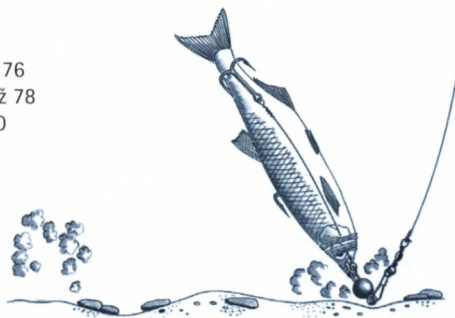

Sladkovodní: Přívlač, vlečení a potahování 74–85

Dravé ryby

- Návazec pro přívlač na štika 74
- Kontrola hloubky s vlečným splávkem 76
- Jednoduchá univerzální vlečná montáž 78
- Wobbler/plovoucí jig na zátěži u dna 80
- Drachkovichův systém 82
- Se spirolinem 84