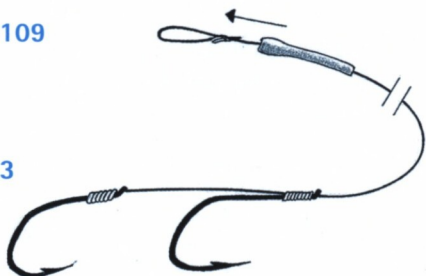

Mořské vody: V příboji 100–103

Montáž pro příbojový rybolov na platýše apod. 100
Kladková montáž pro hrubé dno 102

Mořské vody: Se splávkem 104–109

Montáž pro cípaly 104
Lehká montáž s klouzavým splávkem 106
Splávek a jigová montáž 108

Mořské vody: Lov z lodi 110–123

Lehká montáž pro přirozené nástrahy 110
Těžká montáž pro přirozené nástrahy 112
Montáž na úhořovce 114
Balonová montáž na žraloky 116
Makrelový paternoster 118
Lov na lehký pilker 120
Lov na těžký pilker 122

Mořské vody:

Mořské nástrahy 124–125

Správné nastražení 124
Proužkové nástrahy 124
Vlající makrela 125
Dělení rybiho filetu 125

Mezinárodní měrné jednotky 126

Hmotnost
Průměrná nosnost rybářských vlasců při daném průměru
Hmotnosti nařiznutých broků
Označení muškařských návazců
Rychlost potápění u potápivých muškařských šňůr