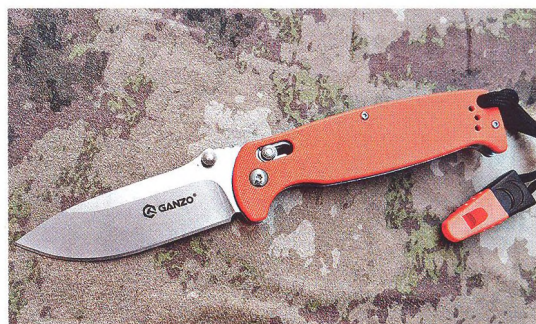

47 Western

LEGENDA V LUXUSU

60 Vybavení

GERMAN PRECISION OPTICS

62 Pro sportovní střelbu

PĚTIPALCOVÁ P210 SUPER
TARGET

66 Speciální zbraně

NEJPŘESNĚJŠÍ
ODSTŘELOVACÍ IZRAELSKÁ
PUŠKA

75 Rarita

PISTOLKA BERLOQUE

81 Armádní zbraně

HECKLER & KOCH G36C

87 Československé zbraně

TUZEMSKÁ „ŠTECHROVKA“

90 Vyzkoušeno

TAKTICKÝ TOMAHAVK
- TRENCH HAWK

95 Ve zbrojnici

HECKLER & KOCH MK 23

**18 Novinka**
Služební subkompakt H&K**44 Představujeme**
Coonan Classic .357 Magnum**50 Podrobně**
SAN Swiss Arms SG 553 „AL“ 5,56x45 mm (.223 Remington)**57 Chladné zbraně**
Nůž do nouzové sady**68 Do detailu**
Smith & Wesson M&P45 Shield**MÁTE ZÁJEM O POŘADAČ?**