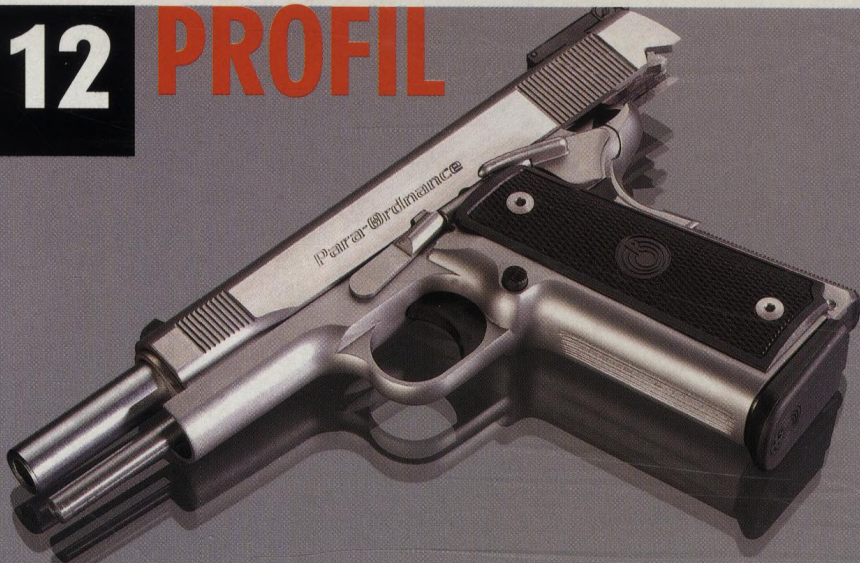

OBSAH

12 PROFIL

Para-Ordnance P18-9 je samonabíjecí celooce-
lová pistole služebního typu konstrukčně vy-
cházející plně z Browningovy konstrukce Colt
1911A1.

18 FILM

Akční hrdinové pro rok 2002.

20 ZBRANĚ & FINANCE

Vyplatí se investovat do drahé zbraně, nebo
jsou to peníze vyhozené za prestiž značky?

24 STŘELNICE

Střelnice Holoubkov.

26 OSOBNOST

Reportérka TV Nova Kateřina Dalešická.

30 TEST

Novinka od Springfield Armory Springfield XD
X-treme Duty Pistol.

34 VÁLEČNÍ ZPRAVODAJOVÉ

Povolání, které vyžaduje inteligenci, schopnost
rychle uvažovat, znalost prostředí, jazyky
a hlavně pořádný kus odvahy.

38 PROFIL

Pistole Pardini PC/GT je samonabíjecí pistole
zkonstruovaná dle nejnovějších poznatků a zku-
šeností ze sportovní a zejména praktické střel-
by tak, aby zbraň splňovala množství různých
požadavků.

42 NÁBOJE

Náboje pro terčovou střelbu.

45 ZPOVĚĚ LEGIONÁŘE

Pokračování rozhovoru s českým legionářem.

49 PROFESIONÁL

Erik Mokoš se stal profesionálním bodyguardem.

12 PROFIL