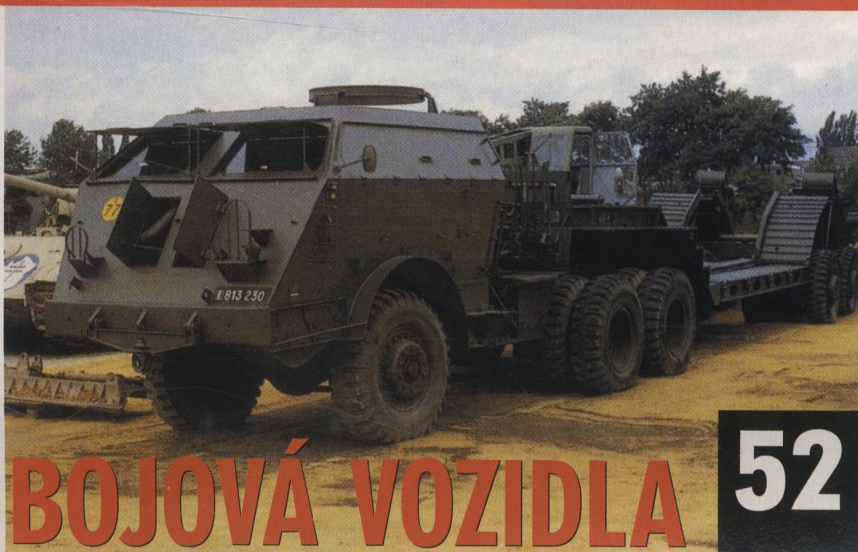

BOJOVÁ VOZIDLA

52

SPORT 48

Jako každým rokem i letos se na domácí půdě konaly důležité mezinárodní závody v praktické střelbě dle pravidel IPSC.

BOJOVÁ VOZIDLA 52

Dračí vozy z Pacifiku.

SAS V AKCI 57

Mise britských speciálních jednotek v Severním Irsku.

ZBRANĚ GRANÁTNÍKŮ 61

Požadavky na prostředek, který by dokázal dopravit granát do podstatně větší vzdálenosti, než je schopen dohodit sebelépe vrhající voják, vedly v minulosti k zajímavým pokusům.

OD KAMENE PO RAKETU 64

Procházka historií zbraní.

PROFIL 68

Colt A-15 Match Target neboli Sporter je sportovní, civilní verzi legendární útočné pušky M-16. Jedná se o samonabíjecí pušku specifické a na dobu svého vzniku velice pokrokové konstrukce a vzhledu. Zbraň je zkonstruována se značným využitím plastů či lehkých slitin.

TEST NOŽŮ 72

Nože Navajo.

SPECIÁLNÍ JEDNOTKY 76

Zelené barety v Iráku.

PORADNA 82

Jak získat zbrojní průkaz.

ZIMA 2002-3 91

Náš tip, jak se obléknout do zimní přírody.

VÁLEČNÉ LOŽSTVO 94

Jedinečnou připomínkou velkoleposti britského námořnictva a samotné Anglie, coby bývalé námořní velmoci, je Her Majesty Ship (HMS) Belfast, tedy „Loď jejího veličenstva“. Na vodu byl tento křižník spuštěn roku 1938 a věrně sloužil od počátku 2. světové války až po válku v Koreji.