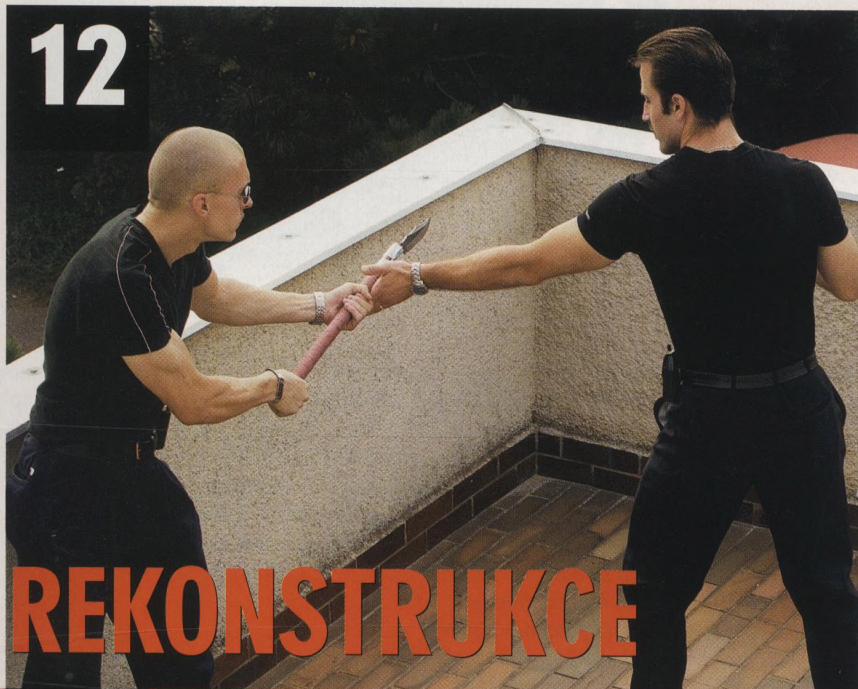

12

REKONSTRUKCE

68