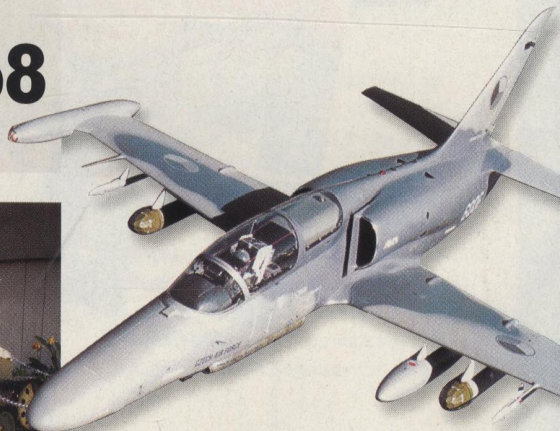

94 EXKLUZIVNÍ REPORTÁŽ

US Army Museum na Havaji