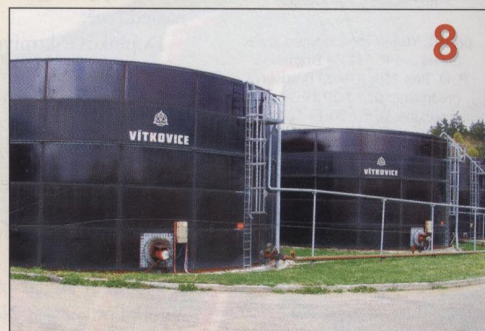

REPORTÁŽ

1. 6 Vlastní míchárna se vyplatí

AKTUÁLNĚ

1. 8 Optimální minerální výživa ve vztahu k životnímu prostředí
   10 O výživě zvířat, zdraví, produkci a kvalitě masa na sympoziu v Rakousku
   12 Granulometrie krmných směsí
   14 Vsadit na preventivní opatření

LEGISLATIVA

1. 17 Systém bezpečnosti potravin a krmiv v České republice

DOPLŇKOVÁ KRMIVA

1. 21 Co znamená pojem doplňková krmiva?
   23 Zařazení antioxidantů do krmiv
   26 Nejasné vymezení pojmů doplňková krmiva a premixy – pozice FEAC
   26 O úspěšném odchovu teliat rozhoduje tiež kvalitná mliečna krmna zmes
   30 Dobrá užítokovost selat: méně stresu, více krmiva
   31 Snížení krmných nákladů složením krmiva

KRMIVA

1. 33 Výroba krmných směsí v Česku
   34 Vliv přírodních barviv na intenzitu pigmentace žloutku
   36 Pestovanie círoku sudánskeho v suchom postihovaných oblastiach
   38 Aktivní voda urychluje růst selat

PŘÍLOHA: ANKETA – DOPLŇKOVÁ KRMIVA

Titulní foto: Pohled do míchárně krmných směsí Zemědělské společnosti Čerchov v Klenčí pod Čerchovem – viz reportáž str. 6, foto Lukáš Rytina

Vydavatel nenese odpovědnost za údaje a názory autorů jednotlivých příspěvků a inzerci. Současně si vyhrazuje právo na drobné stylistické úpravy uveřejňovaných textů.

© 2005 Profi Press, s. r. o. Žádná část tohoto časopisu nesmí být kopírována a rozmnožována za účelem dalšího rozšiřování v jakékoli formě či jakýmkoli způsobem bez písemného souhlasu vlastníka autorských práv.

www.agro-obchod.cz

Využívejte výhody řádkové inzerce